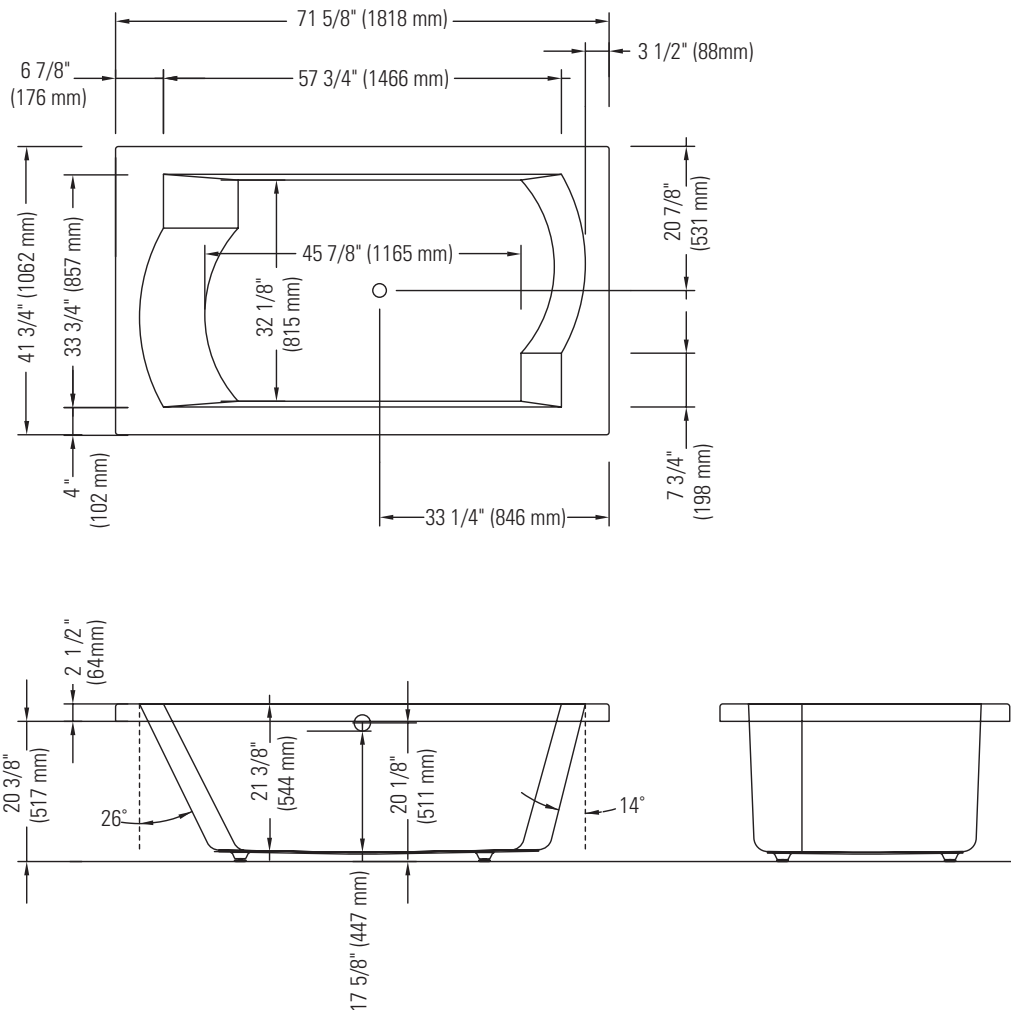

ACORE 4272 AA

PODIUM

Bain

*Lorsqu'un bain est équipé avec des jets dorsaux, la pompe peut excéder jusqu'à 3".

**Toutes ces dimensions sont approximatives et sujettes à changements sans préavis.
Veuillez vous référer au guide d'installation avant d'installer l'unité.