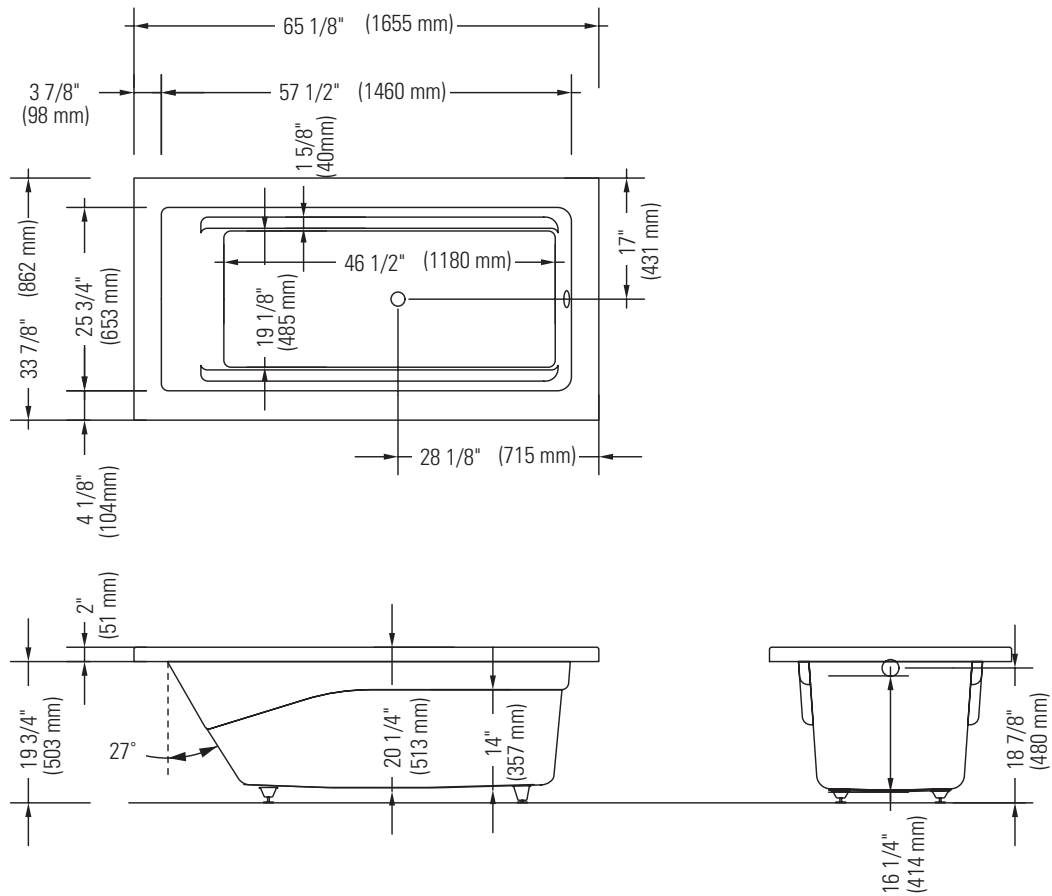

CAPRICE 3466

Bain

*Lorsqu'un bain est équipé avec des jets dorsaux, la pompe peut excéder jusqu'à 3".

**Toutes ces dimensions sont approximatives et sujettes à changements sans préavis.
Veuillez vous référer au guide d'installation avant d'installer l'unité.