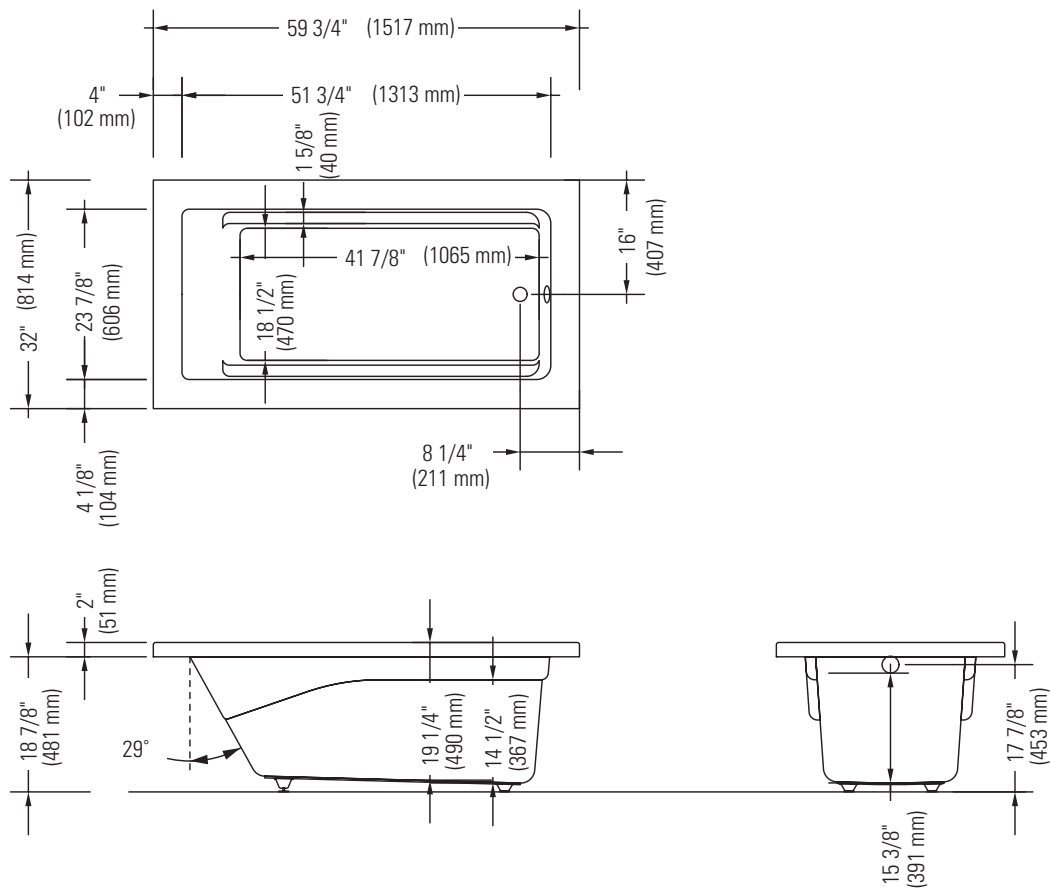

# CAPRICE 3260

## Bain

\*Lorsqu'un bain est équipé avec des jets dorsaux, la pompe peut excéder jusqu'à 3".

\*\*Toutes ces dimensions sont approximatives et sujettes à changements sans préavis.  
Veuillez vous référer au guide d'installation avant d'installer l'unité.