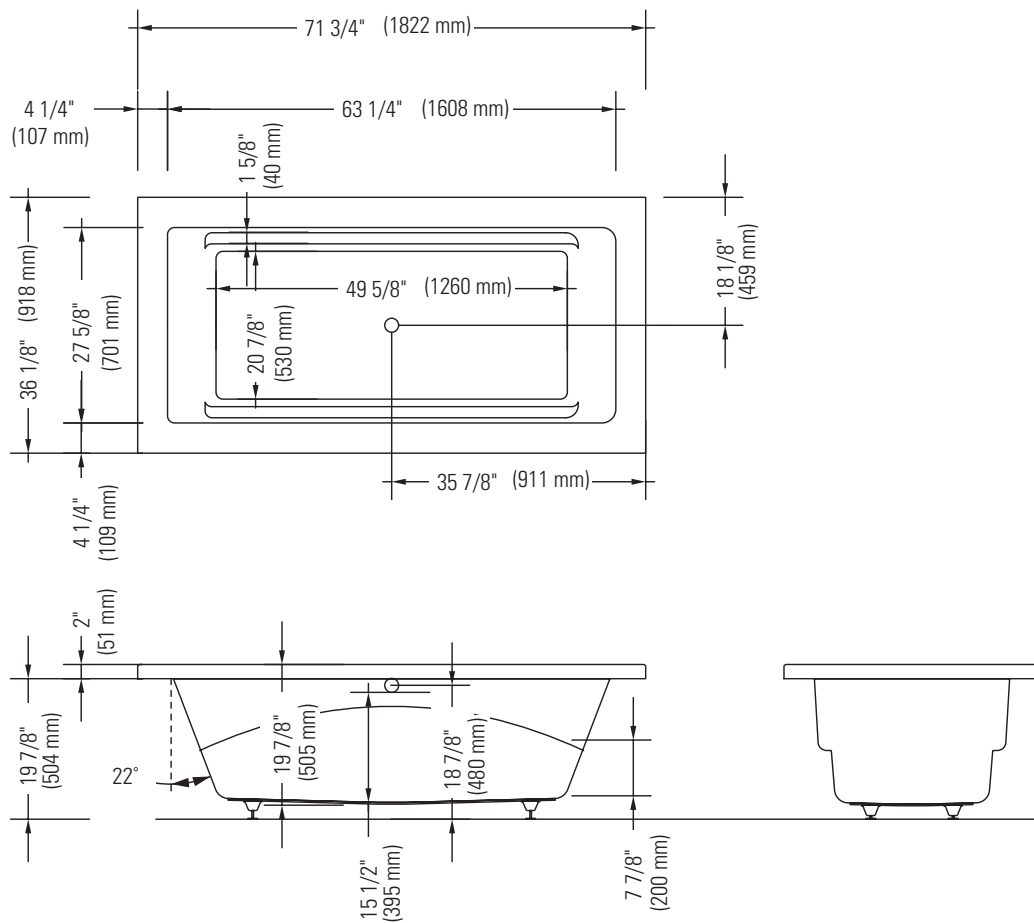

## Bain

\*Lorsqu'un bain est équipé avec des jets dorsaux, la pompe peut excéder jusqu'à 3".

\*\*Toutes ces dimensions sont approximatives et sujettes à changements sans préavis.  
Veuillez vous référer au guide d'installation avant d'installer l'unité.