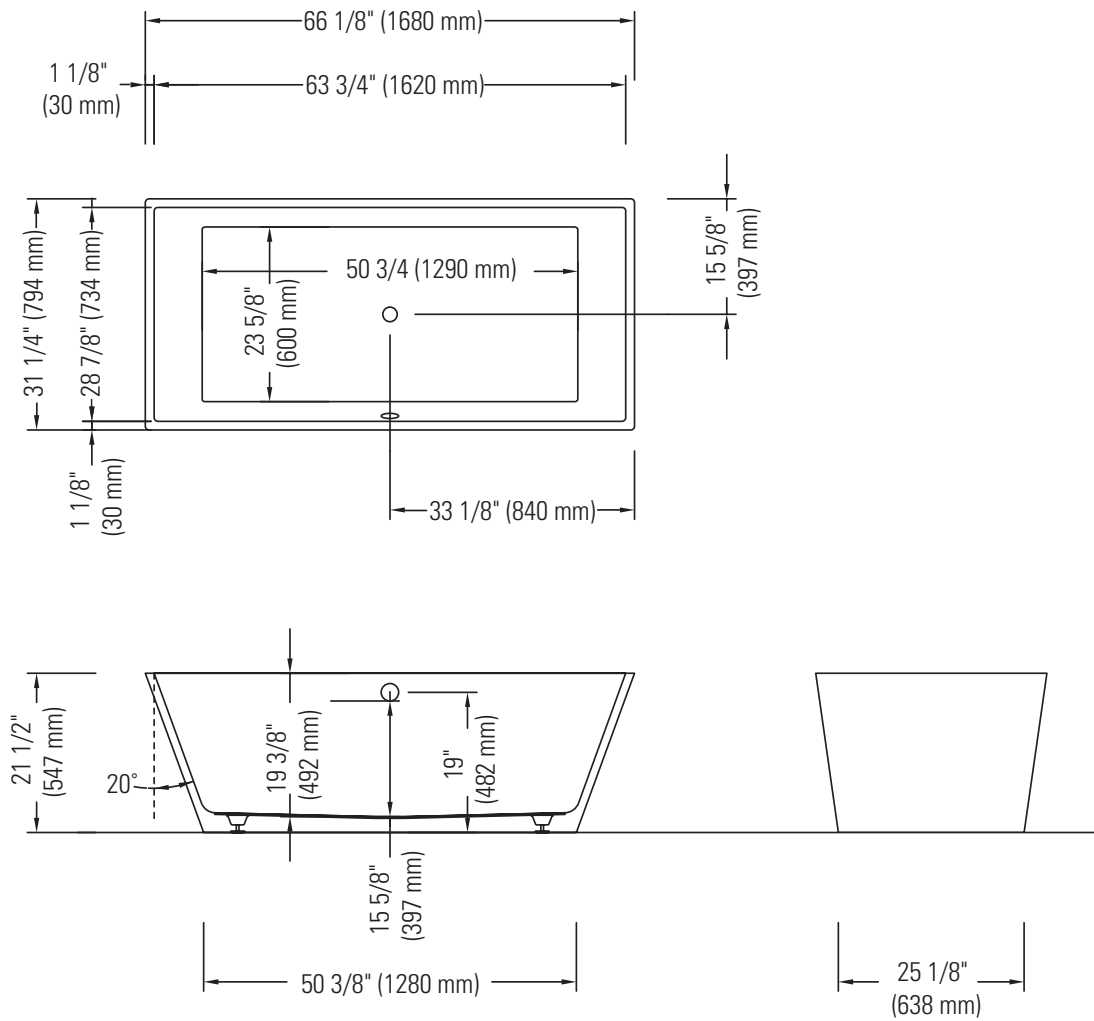

COSMOS 7566 KA

AUTOPORTANT

Bain

*Toutes ces dimensions sont approximatives et sujettes à changements sans préavis.
Veuillez vous référer au guide d'installation avant d'installer l'unité.