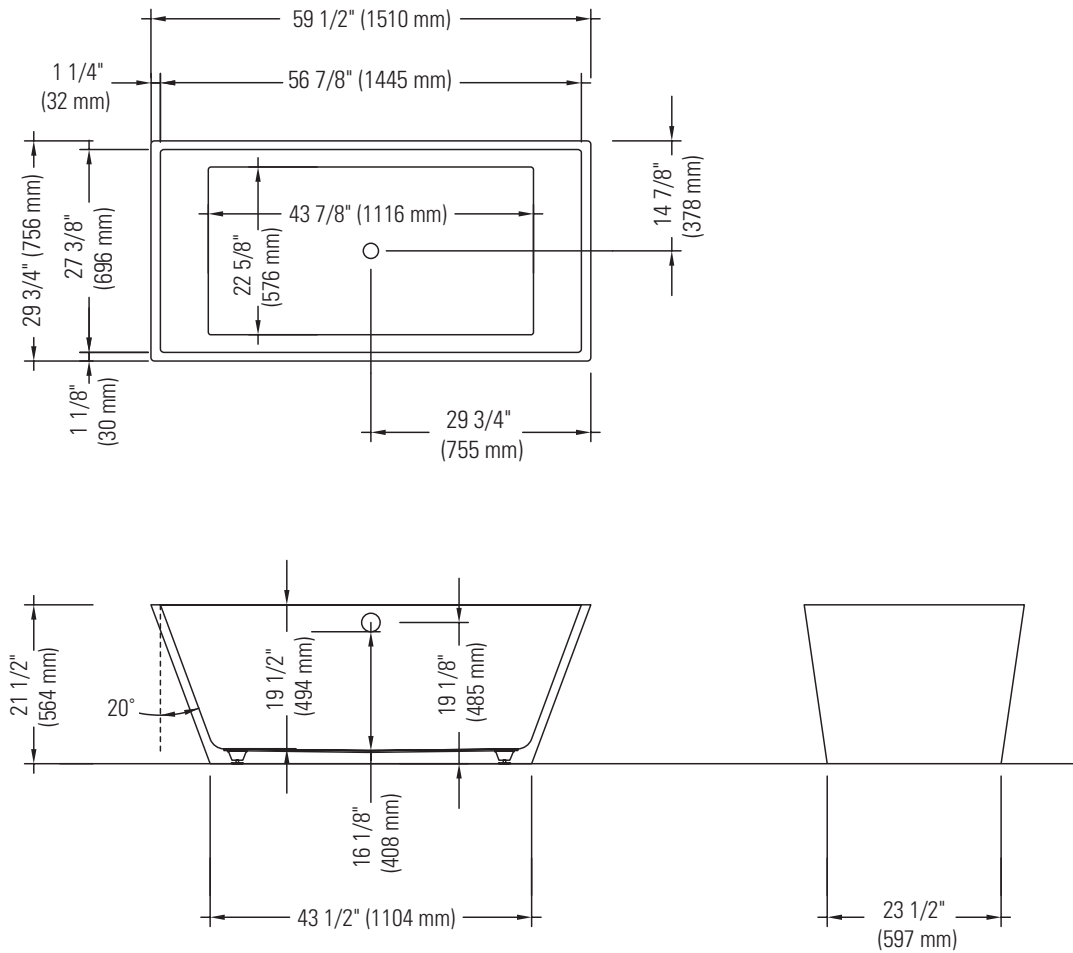

COSMOS 7560 KA

AUTOPORTANT

Bain

*Toutes ces dimensions sont approximatives et sujettes à changements sans préavis.
Veuillez vous référer au guide d'installation avant d'installer l'unité.