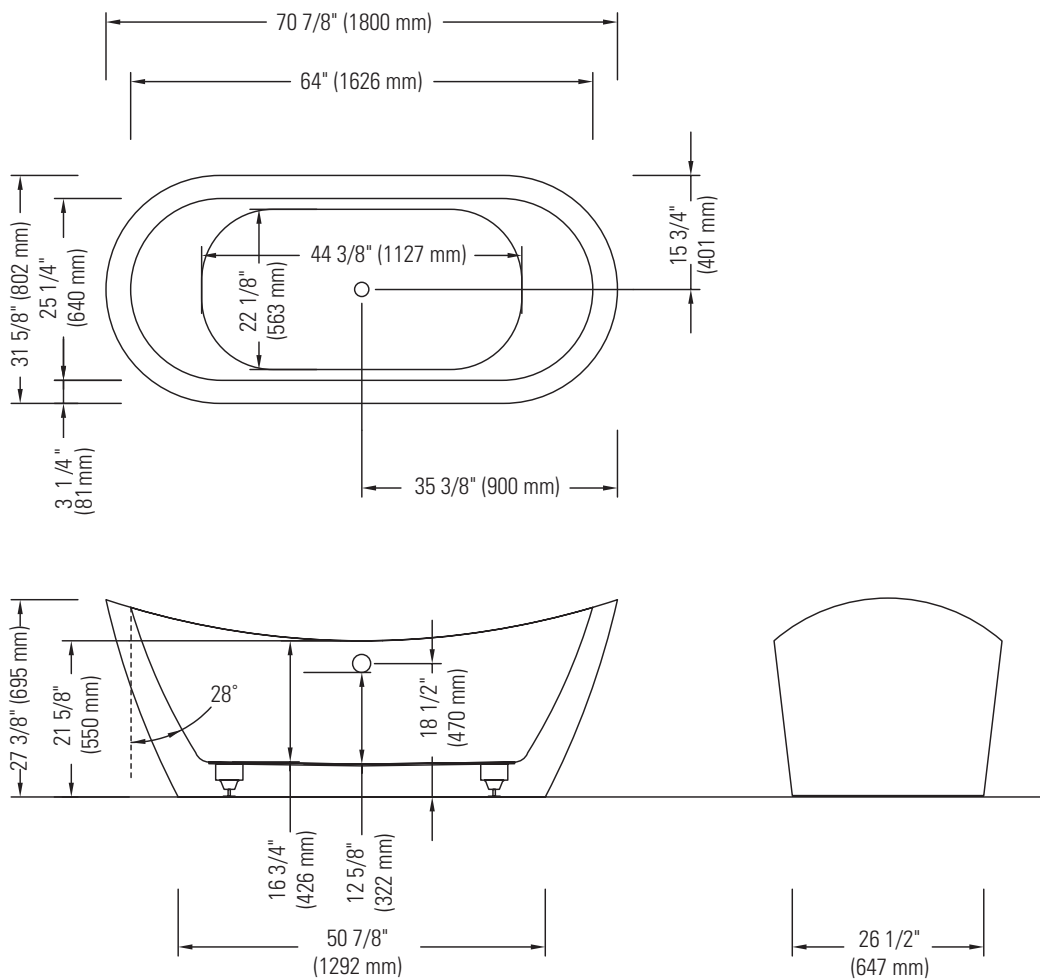

EIDELWEISS 7870 KA

AUTOPORTANT

Bain

*Toutes ces dimensions sont approximatives et sujettes à changements sans préavis.
Veuillez vous référer au guide d'installation avant d'installer l'unité.