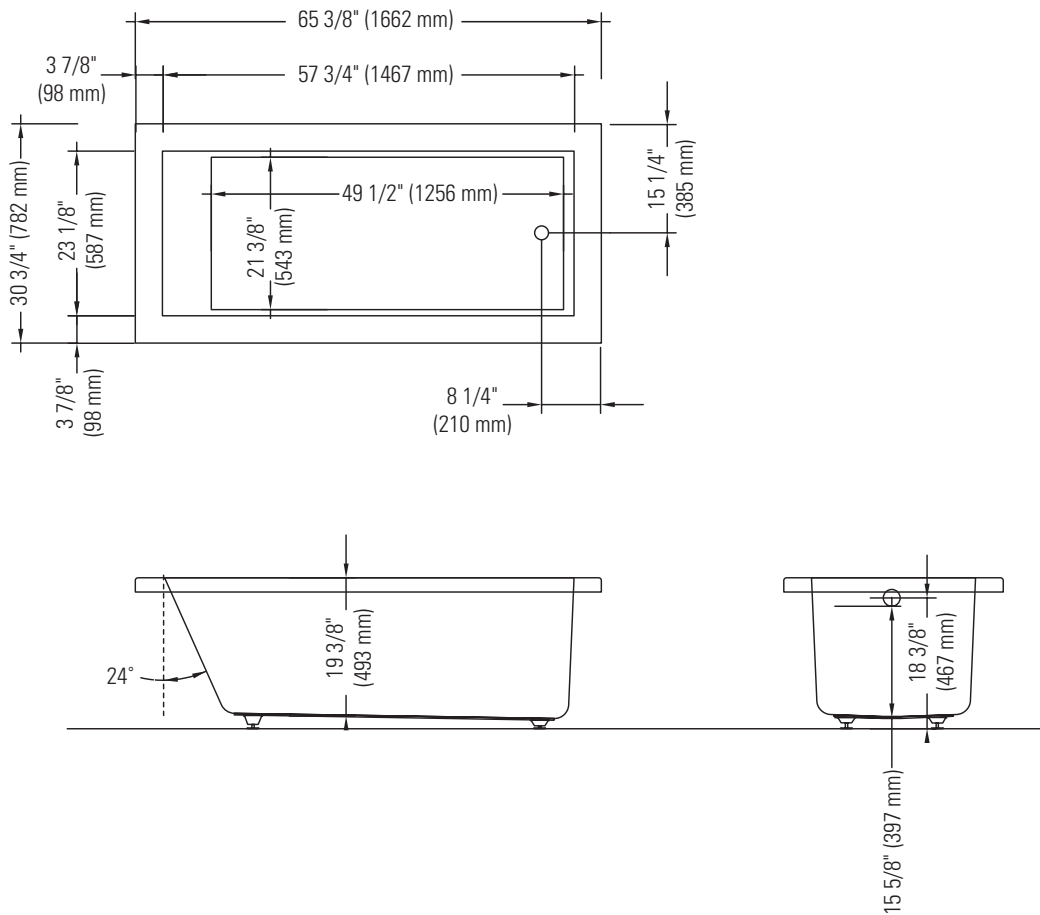

FDC 7766 AA

PODIUM

Bain

*Lorsqu'un bain est équipé avec des jets dorsaux, la pompe peut excéder jusqu'à 3".

**Toutes ces dimensions sont approximatives et sujettes à changements sans préavis.
Veuillez vous référer au guide d'installation avant d'installer l'unité.