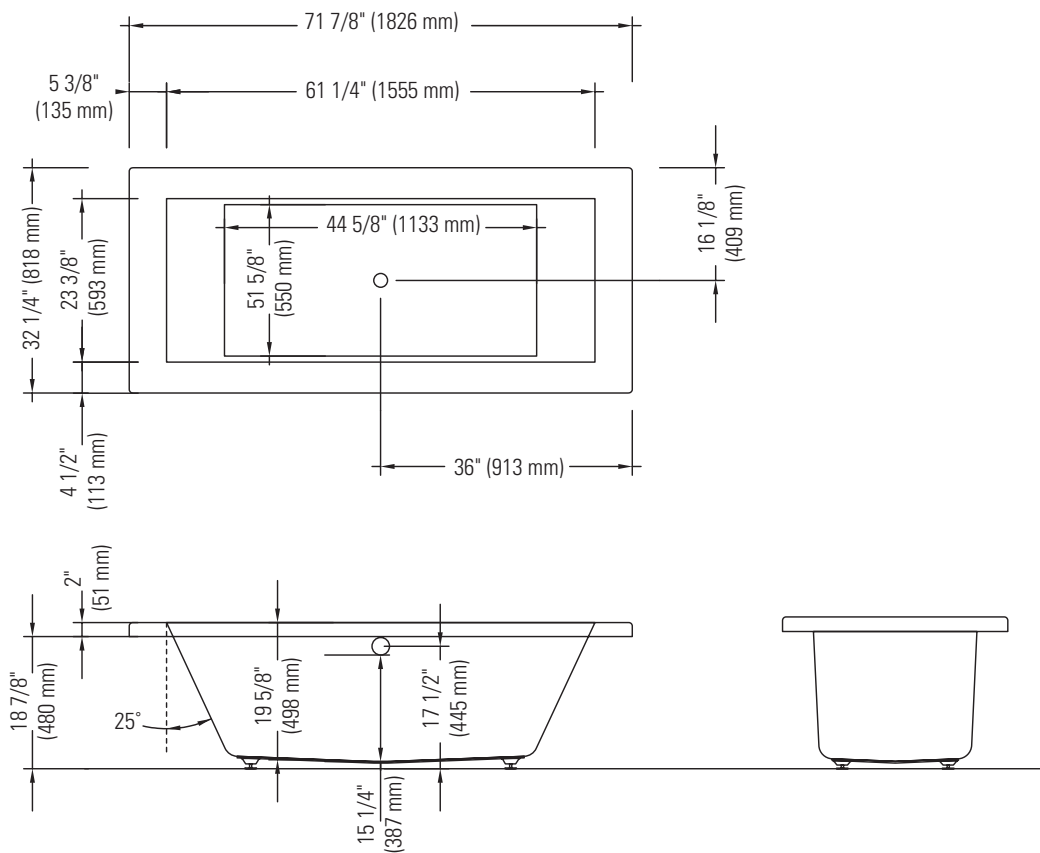

# FDC 7772 AA

PODIUM

Bain

\*Lorsqu'un bain est équipé avec des jets dorsaux, la pompe peut excéder jusqu'à 3".

\*\*Toutes ces dimensions sont approximatives et sujettes à changements sans préavis.  
Veuillez vous référer au guide d'installation avant d'installer l'unité.