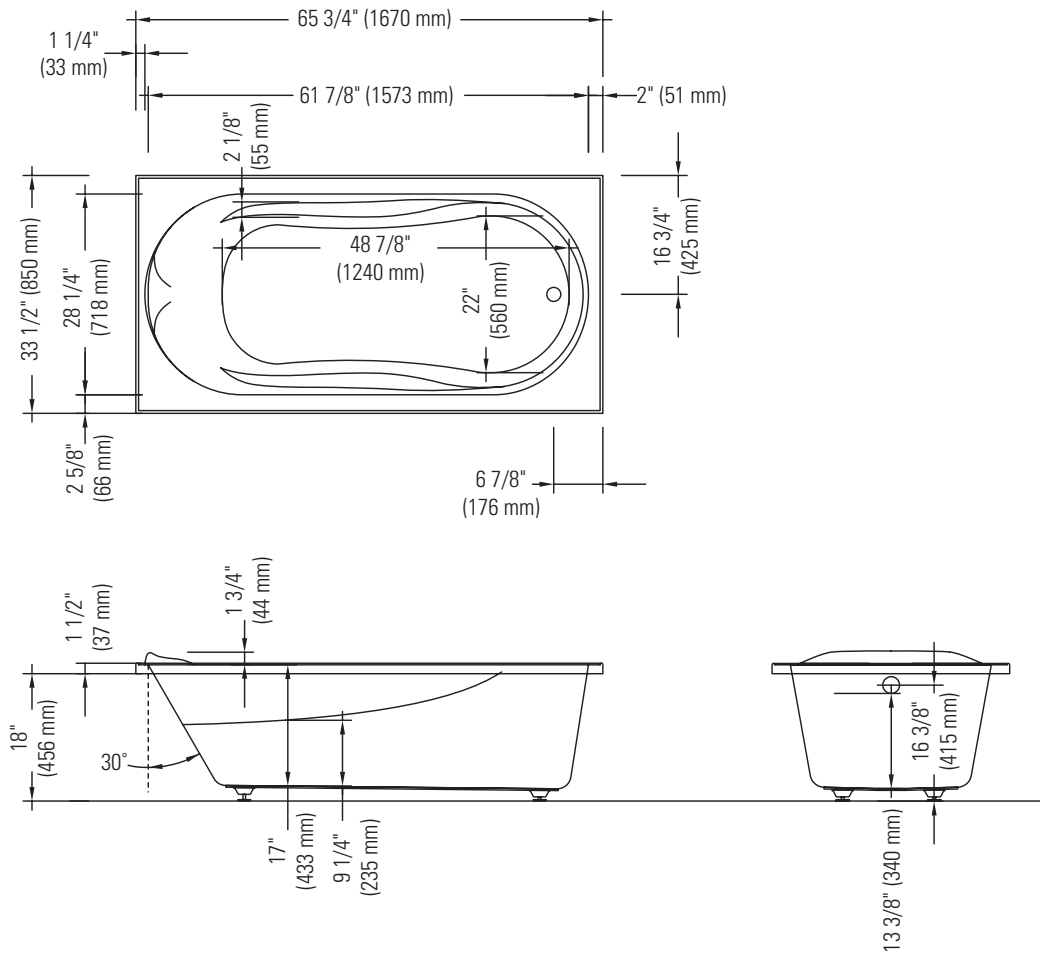

# HIBISCUS 266 AA

PODIUM

Bain

\*Lorsqu'un bain est équipé avec des jets dorsaux, la pompe peut excéder jusqu'à 3".

\*\*Toutes ces dimensions sont approximatives et sujettes à changements sans préavis.  
Veuillez vous référer au guide d'installation avant d'installer l'unité.