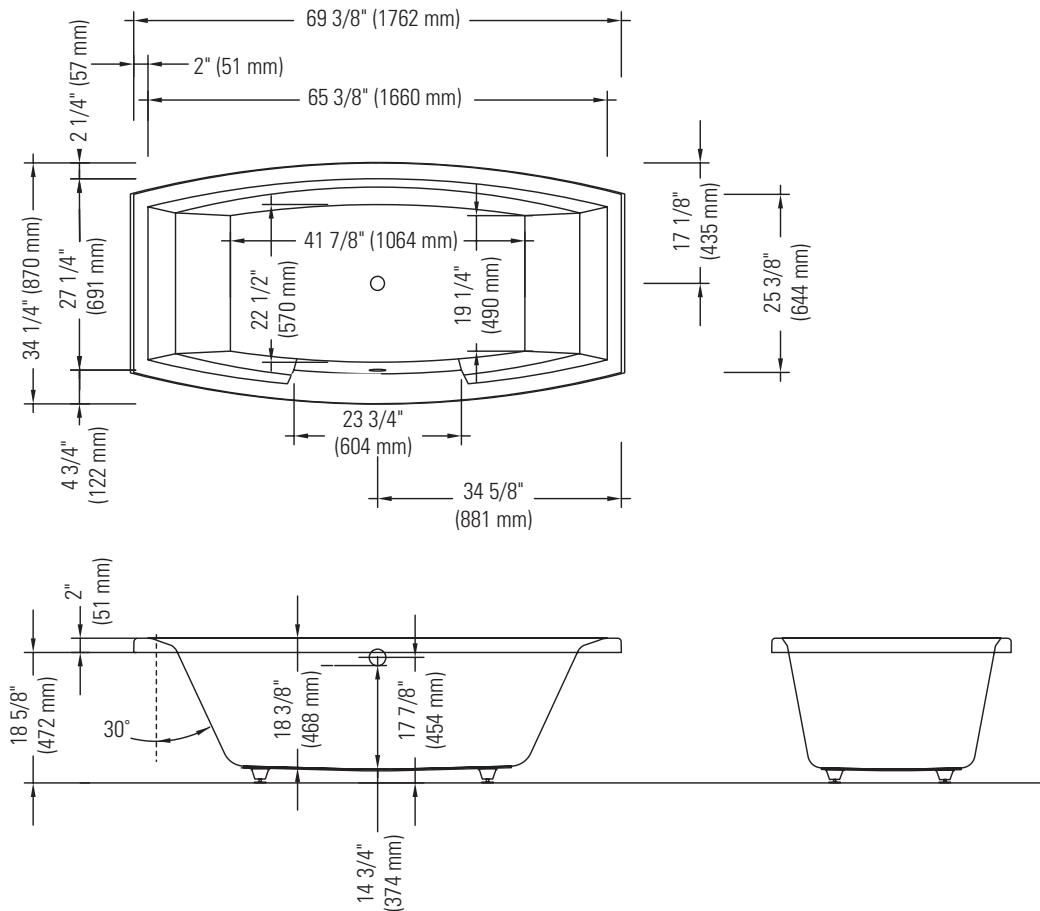

### Bain

\*Lorsqu'un bain est équipé avec des jets dorsaux, la pompe peut excéder jusqu'à 3".

\*\*Toutes ces dimensions sont approximatives et sujettes à changements sans préavis.  
Veuillez vous référer au guide d'installation avant d'installer l'unité.