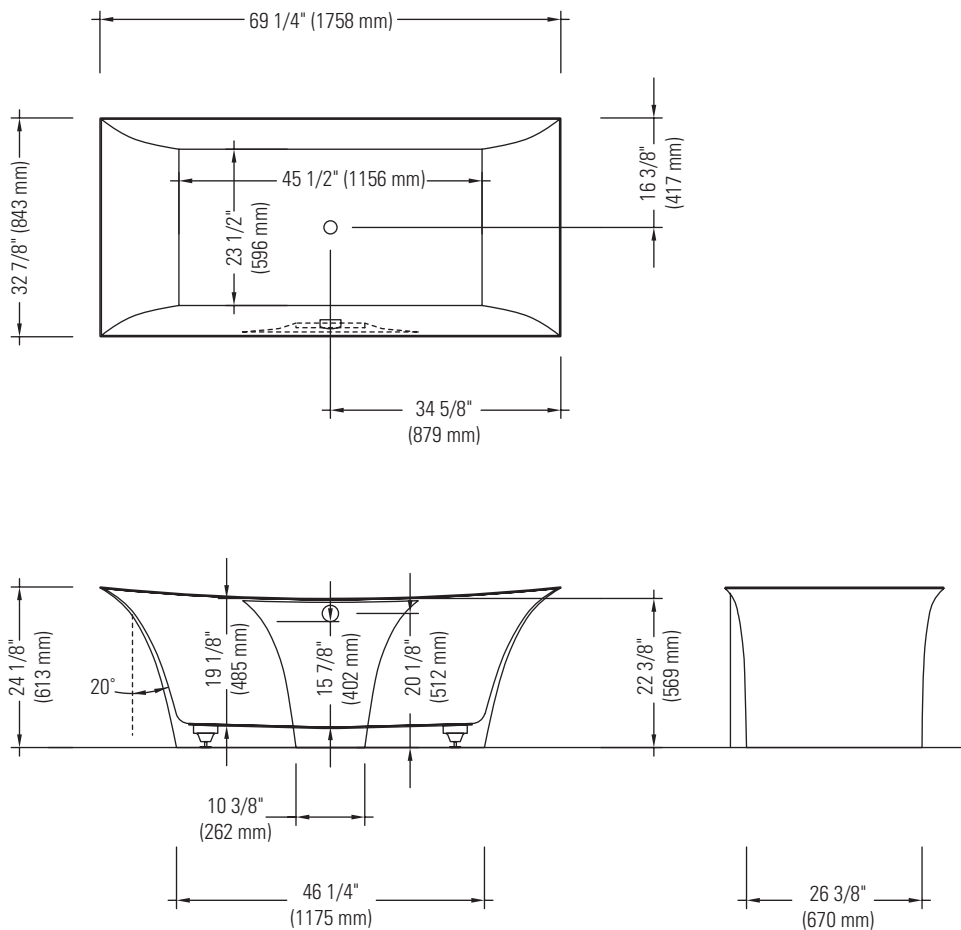

LILIUM 7369 KA

AUTOPORTANT

Bain

*Toutes ces dimensions sont approximatives et sujettes à changements sans préavis.
Veuillez vous référer au guide d'installation avant d'installer l'unité.