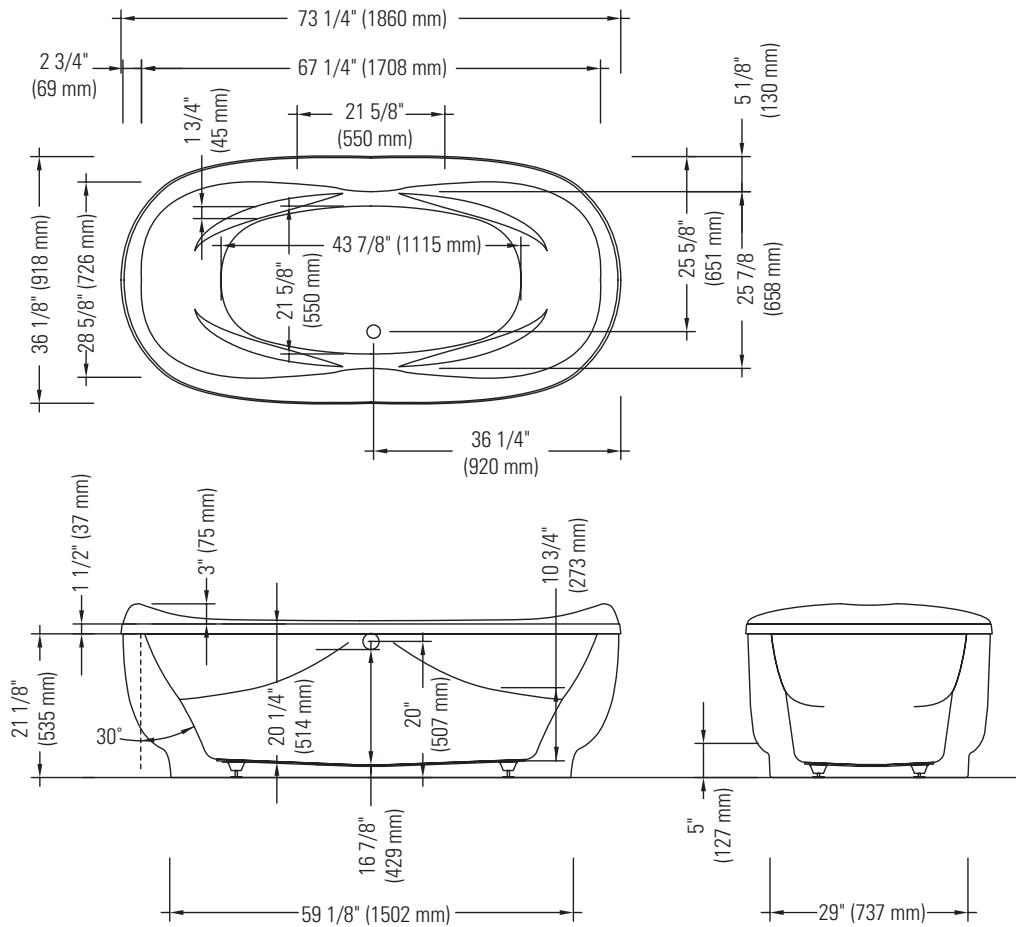

MAGNOLIA 1272 KA

AUTOPORTANT

Bain

*Toutes ces dimensions sont approximatives et sujettes à changements sans préavis.
Veuillez vous référer au guide d'installation avant d'installer l'unité.