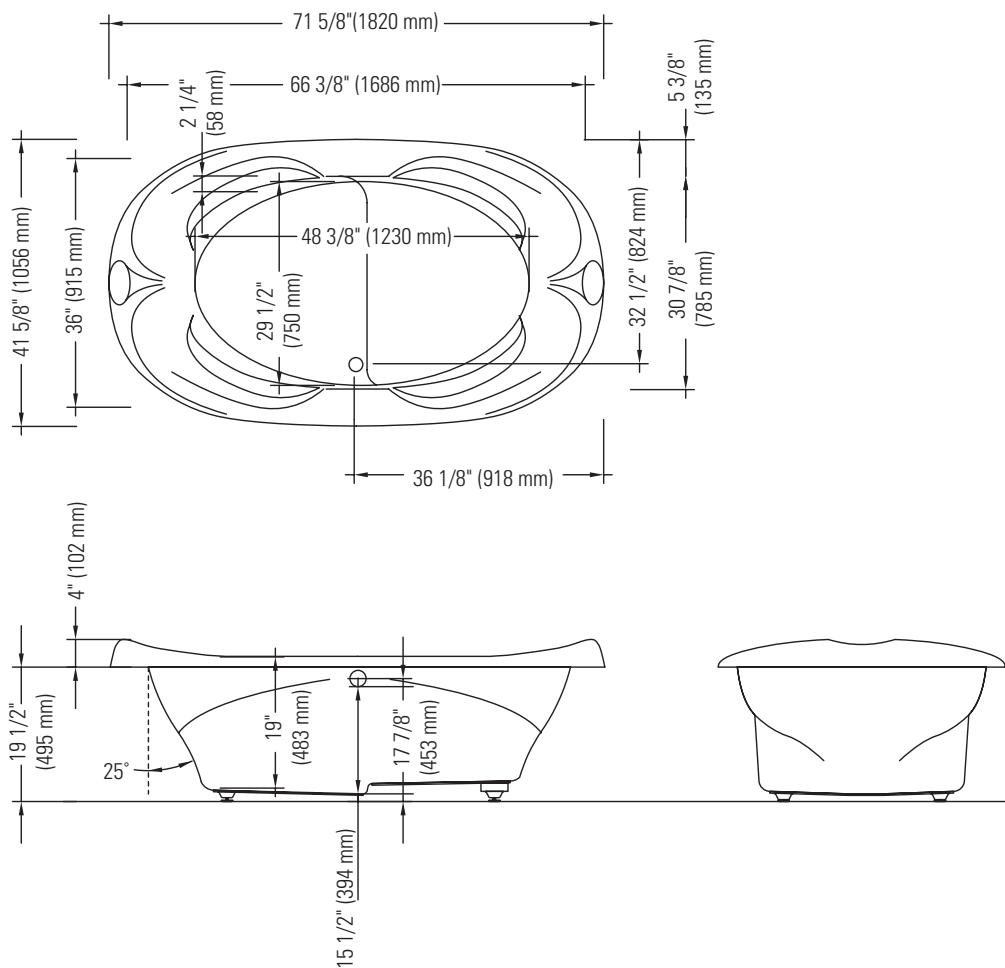

MARGUERITE 1872 AA

PODIUM

Bain

*Lorsqu'un bain est équipé avec des jets dorsaux, la pompe peut excéder jusqu'à 3".

**Toutes ces dimensions sont approximatives et sujettes à changements sans préavis.
Veuillez vous référer au guide d'installation avant d'installer l'unité.