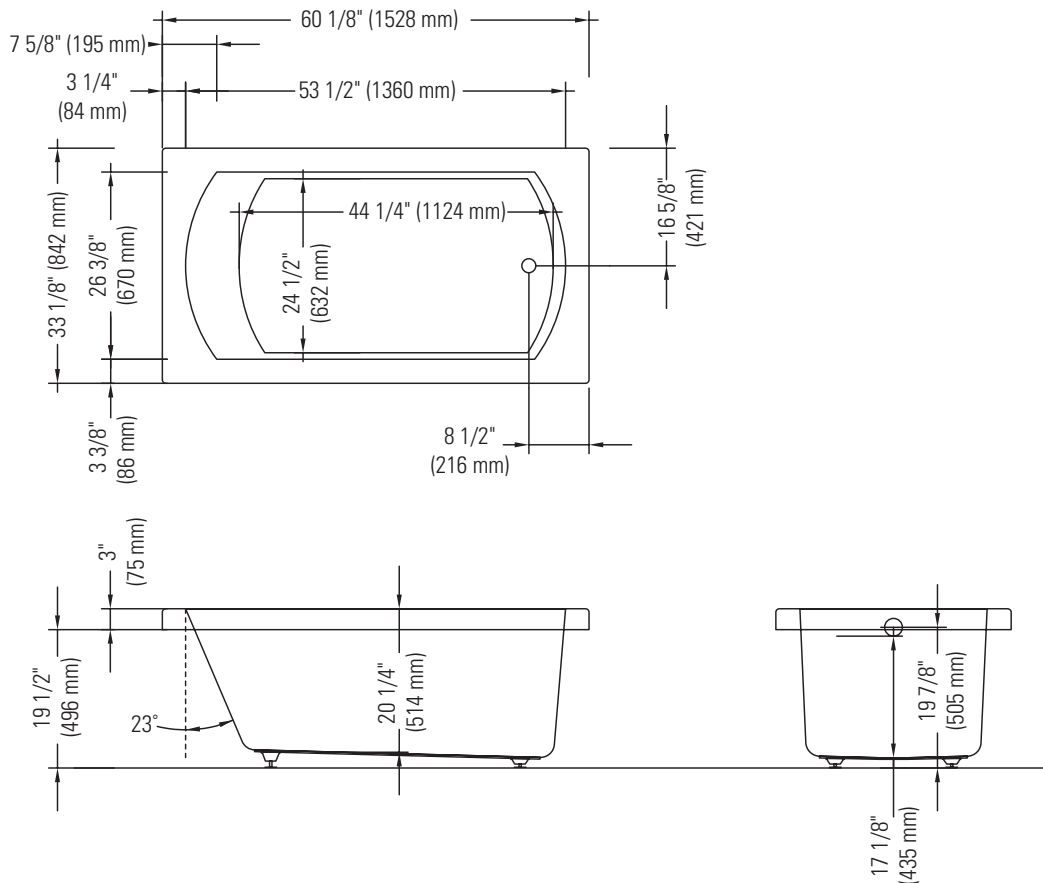

# PRIMULA 4060 AA

PODIUM

Bain

\*Lorsqu'un bain est équipé avec des jets dorsaux, la pompe peut excéder jusqu'à 3".

\*\*Toutes ces dimensions sont approximatives et sujettes à changements sans préavis.  
Veuillez vous référer au guide d'installation avant d'installer l'unité.