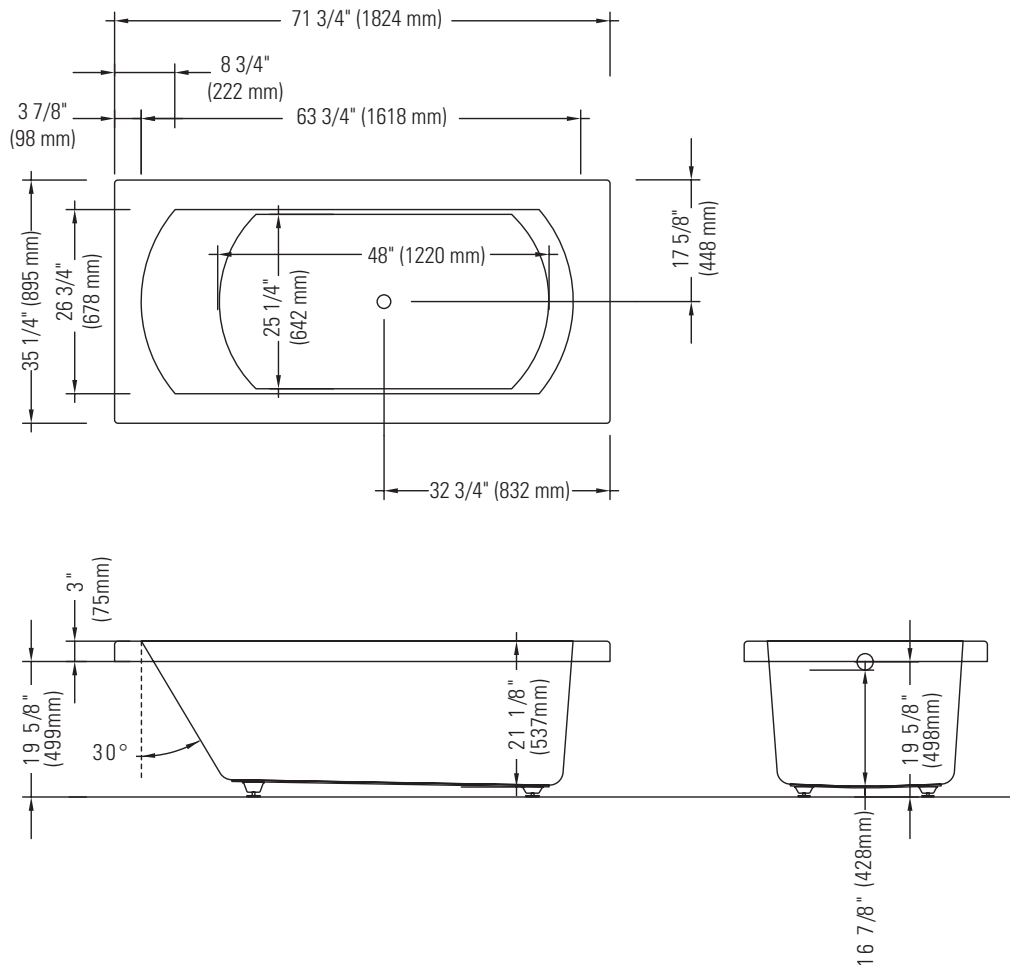

PRIMULA 4072 AA

PODIUM

Bain

*Lorsqu'un bain est équipé avec des jets dorsaux, la pompe peut excéder jusqu'à 3".

**Toutes ces dimensions sont approximatives et sujettes à changements sans préavis.
Veuillez vous référer au guide d'installation avant d'installer l'unité.