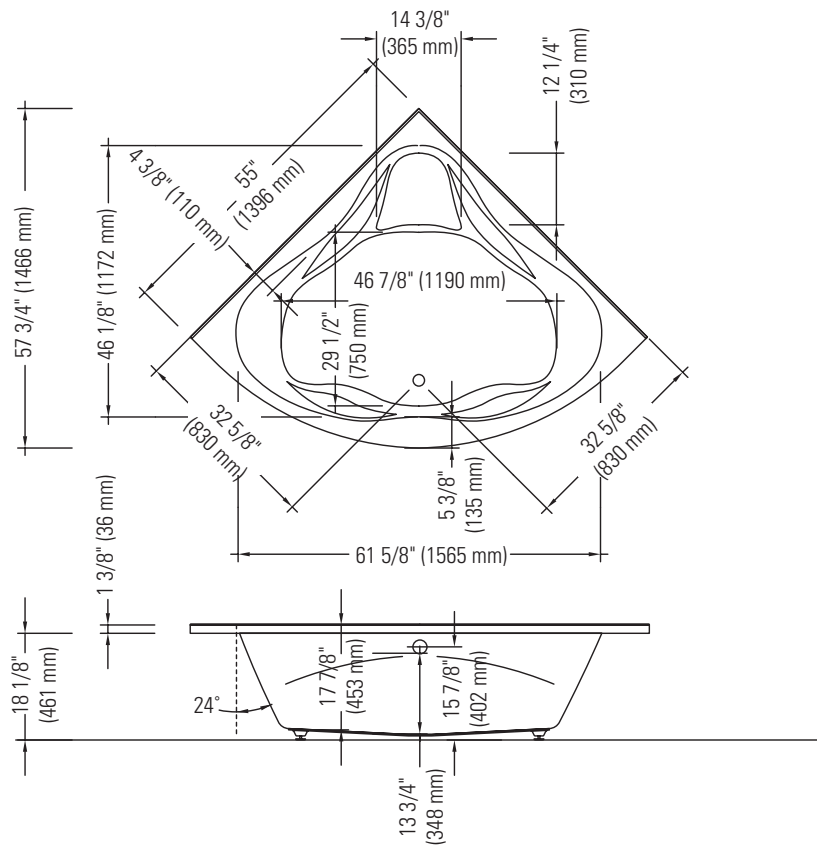

ROSE 254 AA

PODIUM

Bain

*Lorsqu'un bain est équipé avec des jets dorsaux, la pompe peut excéder jusqu'à 3".

**Toutes ces dimensions sont approximatives et sujettes à changements sans préavis.
Veuillez vous référer au guide d'installation avant d'installer l'unité.