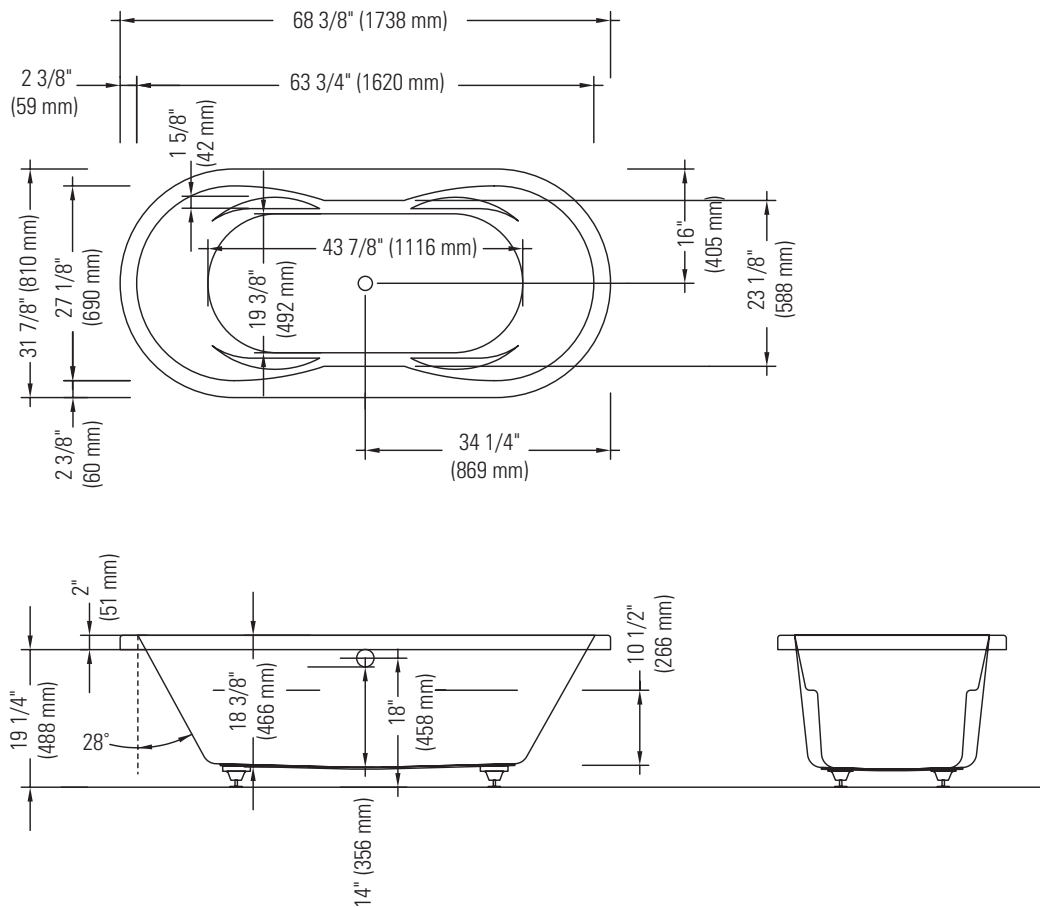

# TOURNESOL 7868 AA

## PODIUM Bain

\*Lorsqu'un bain est équipé avec des jets dorsaux, la pompe peut excéder jusqu'à 3".

\*\*Toutes ces dimensions sont approximatives et sujettes à changements sans préavis.  
Veuillez vous référer au guide d'installation avant d'installer l'unité.