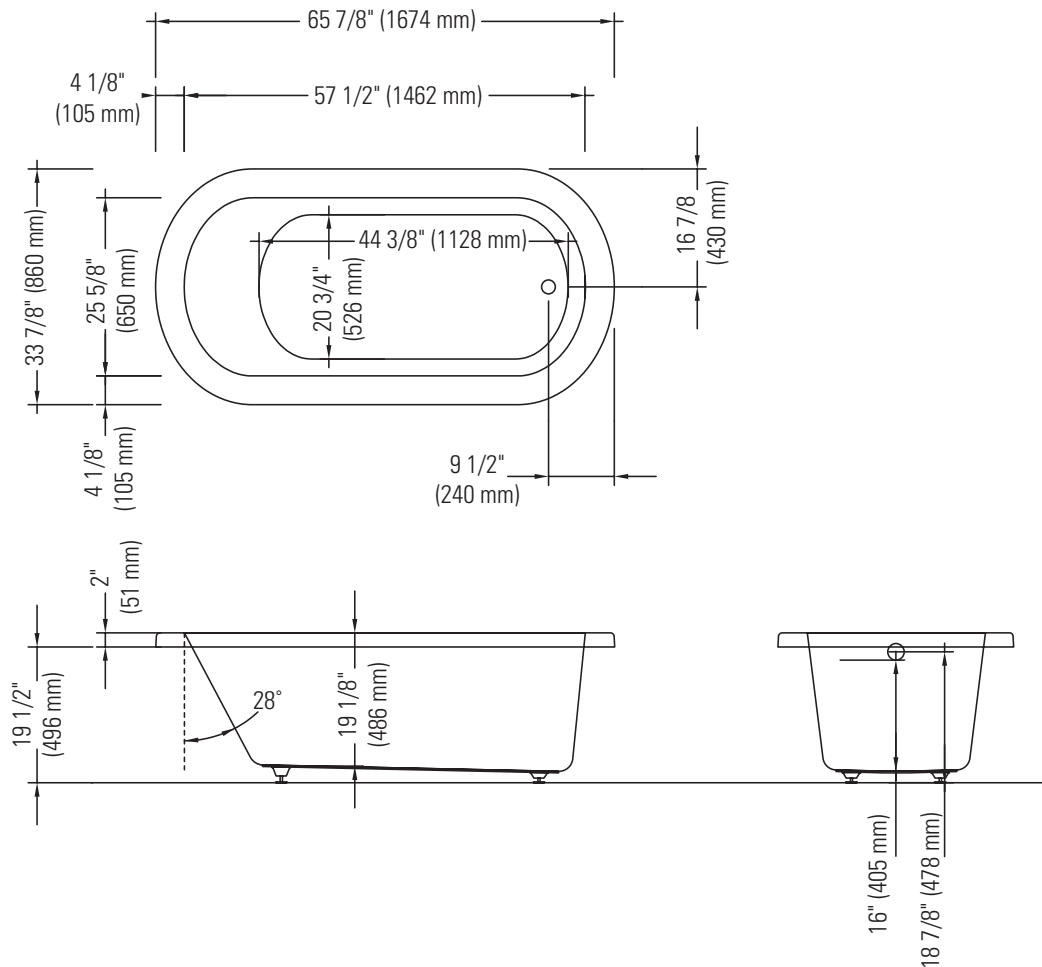

# TULIPE 466 AA

PODIUM

Bain

\*Lorsqu'un bain est équipé avec des jets dorsaux, la pompe peut excéder jusqu'à 3".

\*\*Toutes ces dimensions sont approximatives et sujettes à changements sans préavis.  
Veuillez vous référer au guide d'installation avant d'installer l'unité.