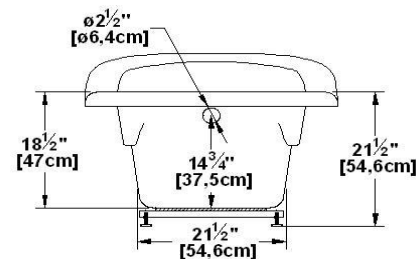

Myriad 66

Code produit : **MY66**

Révision du dessin : **20121011155517**

Dimensions externes : **66" x 36,5" x 27,5" [167,6 cm x 92,7 cm x 69,9 cm]**

Série : **Podium**

Nombre d'occupant(s) : **1**

Page(s) du catalogue 2012 : **43**

Support lombaire : **non**

Appui-bras : **oui**

Disponible en profil abaissé : **non**

Aussi disponible en AUTOPORTANTE

Dessins et spécifications

Spécifications	
Capacité :	37 Gal.IMP / 48,3 Gal.US / 168,2 litres
AeroMassage ^{MD} :	39 jets d'air Easy Clean ^{MD}
Super AeroMassage ^{MD} :	AeroMassage ^{MD} + 12 jets d'air Easy Clean ^{MD}
Dynamic Turbo ^{MD} :	4 jets Confort Pulse / 4 jets Confort Swirl
Confort Air ^{MD} :	39 jets d'air Easy Clean ^{MD}
Caractéristiques :	n/a

Remarques	
*toutes les mesures ont une précision de ± 1/4" (0,63cm)	
*les dimensions internes sont prises à 4" (10cm) du fond de la baignoire	
*la capacité est mesurée en remplissant la baignoire à 1-1/2" du trop-plein	
*jupe texturée personnalisée disponible sur tous les modèles AUTOPORTANTS	
*la hauteur de tablette est de 3/4" sur tout modèle "profil abaissé"	