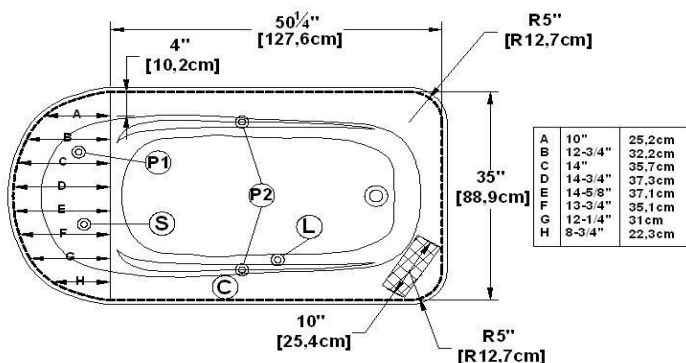

Options et installation

*les positions par défaut des accessoires et des lignes décoratives sont approximatives

Note(s) additionnelle(s) :

Clavier non-installé lorsque commandé avec télécommande flottante.

Légende					
Ⓢ	Souffleur	Ⓛ	Lumière	ⓐ	Clavier
Ⓟ	Pompe	Ⓟ	Poignée		
Zone recommandée de perçage pour les robinets*					
Ligne de découpe podium : - - - - -					

Modèles disponibles	
Modèle	Disponibilité
Bain seul	X
Confort Air^{MD}	X
AeroMassage^{MD}	X
Super AeroMassage^{MD}	X
Dynamic Turbo^{MD} (non-disponible aux É-U)	X
Dynamic Turbo^{MD} + AeroMassage^{MD}	X
Dynamic Turbo^{MD} + Super AeroMassage^{MD}	X

Options disponibles recommandées	
Jupe frontale :	
Drain recommandé : WOCO	
Bride de carrelage : non-disponible	
Contrôle flottant : disponible	

*Il est possible que les robinets soit installables ailleurs. S'assurer, directement sur le bain, qu'il y a suffisamment d'espace avant de percer.

NOTE IMPORTANTE : Les spécifications, dimensions ainsi que les modèles sont sujets à changement.

Veuillez consulter notre site internet <http://www.oceania-attitude.com> afin d'avoir accès à toutes les dimensions et à toutes les informations à jour. Dans tous les cas, les informations affichées sur le site internet priment sur toute autre documentation.

Les dimensions peuvent varier légèrement. Pour un assemblage adéquat, les mesures doivent être prises sur le bain directement.

Siège social

591, avenue des Entreprises
Thetford Mines, Quebec
CANADA G6H 4B2

Numéros de téléphone

Sans frais : 1-877-332-4224
Télécopieur : 1-866-460-4334

Internet

Site web : <http://www.oceania-attitude.com>
Courriel : info@bainsoceania.com