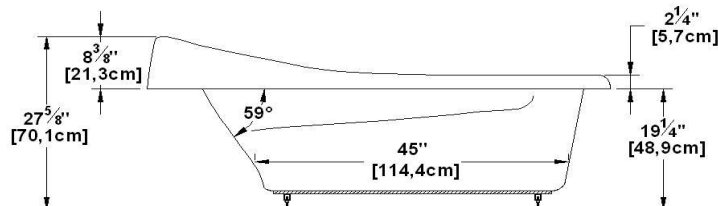

Myriad 66

Code produit : **MY66**

Révision du dessin : **20121011155517**

Dimensions externes : **66" x 36,5" x 27,5" [167,6 cm x 92,7 cm x 69,9 cm]**

Série : **Podium**

Nombre d'occupant(s) : **1**

Page(s) du catalogue 2012 : **43**

Support lombaire : **non**

Appui-bras : **oui**

Disponible en profil abaissé : **non**

Aussi disponible en AUTOPORTANTE

Dessins et spécifications

Spécifications	
Capacité :	37 Gal.IMP / 48,3 Gal.US / 168,2 litres
AeroMassage ^{MD} :	39 jets d'air Easy Clean ^{MD}
Super AeroMassage ^{MD} :	AeroMassage ^{MD} + 12 jets d'air Easy Clean ^{MD}
Dynamic Turbo ^{MD} :	4 jets Confort Pulse / 4 jets Confort Swirl
Confort Air ^{MD} :	39 jets d'air Easy Clean ^{MD}
Caractéristiques :	n/a

Remarques	
*toutes les mesures ont une précision de ± 1/4" (0,63cm)	
*les dimensions internes sont prises à 4" (10cm) du fond de la baignoire	
*la capacité est mesurée en remplissant la baignoire à 1-1/2" du trop-plein	
*jupe texturée personnalisée disponible sur tous les modèles AUTOPORTANTS	
*la hauteur de tablette est de 3/4" sur tout modèle "profil abaissé"	