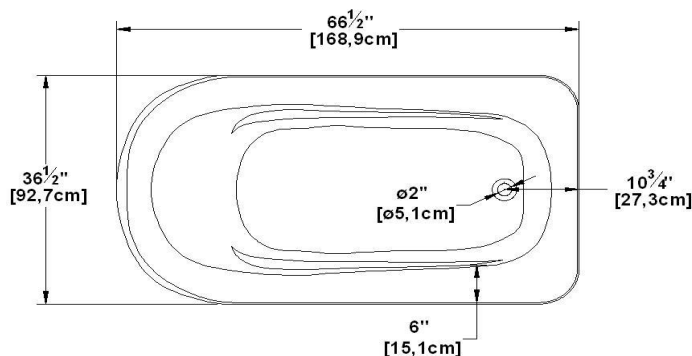

Myriad 66

Code produit : **MY66**

Révision du dessin : **20121011155517**

Dimensions externes : **66" x 36,5" x 27,5" [167,6 cm x 92,7 cm x 69,9 cm]**

Série : **Podium**

Nombre d'occupant(s) : **1**

Page(s) du catalogue 2012 : **43**

Support lombaire : **non**

Appui-bras : **oui**

Disponible en profil abaissé : **non**

Aussi disponible en AUTOPORTANTE

Dessins et spécifications

Spécifications	
Capacité :	37 Gal.IMP / 48,3 Gal.US / 168,2 litres
AeroMassage ^{MD} :	39 jets d'air Easy Clean ^{MD}
Super AeroMassage ^{MD} :	AeroMassage ^{MD} + 12 jets d'air Easy Clean ^{MD}
Dynamic Turbo ^{MD} :	4 jets Confort Pulse / 4 jets Confort Swirl
Confort Air ^{MD} :	39 jets d'air Easy Clean ^{MD}
Caractéristiques :	n/a

Remarques	
*toutes les mesures ont une précision de ± 1/4" (0,63cm)	
*les dimensions internes sont prises à 4" (10cm) du fond de la baignoire	
*la capacité est mesurée en remplissant la baignoire à 1-1/2" du trop-plein	
*jupe texturée personnalisée disponible sur tous les modèles AUTOPORTANTS	
*la hauteur de tablette est de 3/4" sur tout modèle "profil abaissé"	