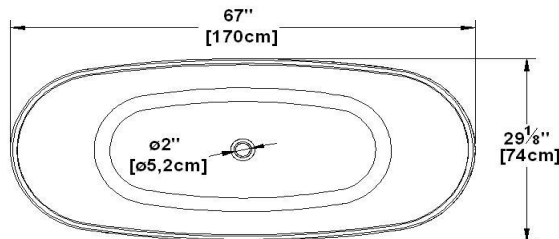

Florence

Code produit : **FL67**

Révision du dessin : **2015121511000**

Dimensions externes : **67" x 29" x 29" [170,2 cm x 73,7 cm x 73,7 cm]**

Série : **Influence**

Nombre d'occupant(s) : **1**

Support lombaire : **non**

Appui-bras : **non**

Disponible en profil abaissé : **non**

Dessins et spécifications

Spécifications

Capacité : **42 Gal.IMP / 54,8 Gal.US / 190,9 litres**
 AeroMassage^{MC} : **non-disponible**
 Super AeroMassage^{MC} : **non-disponible**
 Dynamic Turbo^{MC} : **non-disponible**
 Comfort Air^{MC} : **non-disponible**
 Caractéristiques : **Bain autoportant une pièce**

Remarques

*toutes les mesures ont une précision de $\pm 1/4"$ (0,63cm)
 *les dimensions internes sont prises à 4" (10cm) du fond de la baignoire
 *la capacité est mesurée en remplissant la baignoire à 1-1/2" du trop-plein