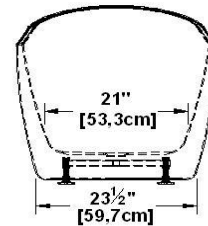

Florence

Code produit : **FL67**

Révision du dessin : **2015121511000**

Dimensions externes : **67" x 29" x 29" [170,2 cm x 73,7 cm x 73,7 cm]**

Série : **Influence**

Nombre d'occupant(s) : **1**

Support lombaire : **non**

Appui-bras : **non**

Disponible en profil abaissé : **non**

Dessins et spécifications

Spécifications

Capacité : **42 Gal.IMP / 54,8 Gal.US / 190,9 litres**
 AeroMassage^{MC} : **non-disponible**
 Super AeroMassage^{MC} : **non-disponible**
 Dynamic Turbo^{MC} : **non-disponible**
 Comfort Air^{MC} : **non-disponible**
 Caractéristiques : **Bain autoportant une pièce**

Remarques

*toutes les mesures ont une précision de $\pm 1/4"$ (0,63cm)
 *les dimensions internes sont prises à 4" (10cm) du fond de la baignoire
 *la capacité est mesurée en remplissant la baignoire à 1-1/2" du trop-plein