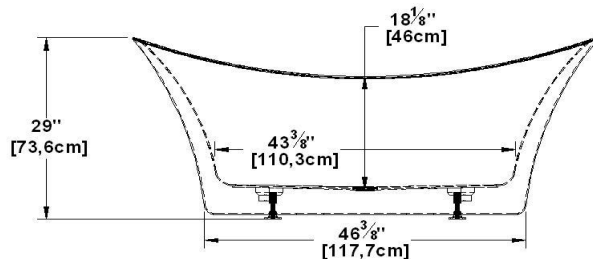

Florence

Code produit : **FL67**

Révision du dessin : **2015121511000**

Dimensions externes : **67" x 29" x 29" [170,2 cm x 73,7 cm x 73,7 cm]**

Série : **Influence**

Nombre d'occupant(s) : **1**

Support lombaire : **non**

Appui-bras : **non**

Disponible en profil abaissé : **non**

Dessins et spécifications

Spécifications

Capacité : **42 Gal.IMP / 54,8 Gal.US / 190,9 litres**
 AeroMassage^{MC} : **non-disponible**
 Super AeroMassage^{MC} : **non-disponible**
 Dynamic Turbo^{MC} : **non-disponible**
 Comfort Air^{MC} : **non-disponible**
 Caractéristiques : **Bain autoportant une pièce**

Remarques

*toutes les mesures ont une précision de $\pm 1/4"$ (0,63cm)
 *les dimensions internes sont prises à 4" (10cm) du fond de la baignoire
 *la capacité est mesurée en remplissant la baignoire à 1-1/2" du trop-plein