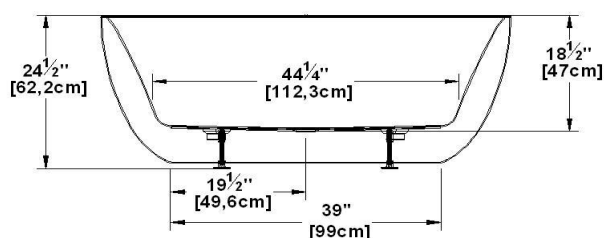

London

Code produit : **LO59**

Révision du dessin : **2015121511000**

Dimensions externes : **59" x 31" x 24,5" [149,9 cm x 78,7 cm x 62,2 cm]**

Série : **Influence**

Nombre d'occupant(s) : **1**

Support lombaire : **non**

Appui-bras : **non**

Disponible en profil abaissé : **non**

Dessins et spécifications

Spécifications

Capacité : **48 Gal.IMP / 62,6 Gal.US / 218,2 litres**
AeroMassage^{MC} : **non-disponible**
Super AeroMassage^{MC} : **non-disponible**
Dynamic Turbo^{MC} : **non-disponible**
Comfort Air^{MC} : **non-disponible**
Caractéristiques : **Bain autoportant une pièce**

Remarques

*toutes les mesures ont une précision de $\pm 1/4''$ (0,63cm)
*les dimensions internes sont prises à 4'' (10cm) du fond de la baignoire
*la capacité est mesurée en remplissant la baignoire à 1-1/2'' du trop-plein