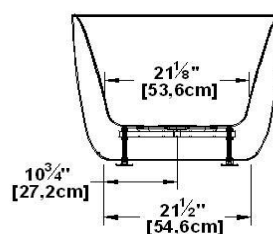

London

Code produit : **LO59**

Révision du dessin : **2015121511000**

Dimensions externes : **59" x 31" x 24,5" [149,9 cm x 78,7 cm x 62,2 cm]**

Série : **Influence**

Nombre d'occupant(s) : **1**

Support lombaire : **non**

Appui-bras : **non**

Disponible en profil abaissé : **non**

Dessins et spécifications

Spécifications

Capacité : **48 Gal.IMP / 62,6 Gal.US / 218,2 litres**
AeroMassage^{MC} : **non-disponible**
Super AeroMassage^{MC} : **non-disponible**
Dynamic Turbo^{MC} : **non-disponible**
Comfort Air^{MC} : **non-disponible**
Caractéristiques : **Bain autoportant une pièce**

Remarques

*toutes les mesures ont une précision de $\pm 1/4''$ (0,63cm)
*les dimensions internes sont prises à 4'' (10cm) du fond de la baignoire
*la capacité est mesurée en remplissant la baignoire à 1-1/2'' du trop-plein