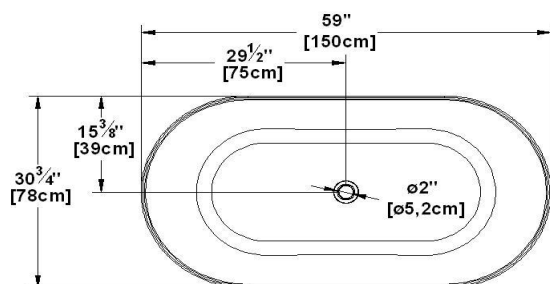

## London

Code produit : **LO59**

Révision du dessin : **2015121511000**

Dimensions externes : **59" x 31" x 24,5" [149,9 cm x 78,7 cm x 62,2 cm]**

Série : **Influence**

Nombre d'occupant(s) : **1**

Support lombaire : **non**

### Dessins et spécifications

#### Remarques

\*toutes les mesures ont une précision de  $\pm 1/4''$  (0,63cm)  
 \*les dimensions internes sont prises à 4'' (10cm) du fond de la baignoire  
 \*la capacité est mesurée en remplissant la baignoire à 1-1/2'' du trop-plein

Les dimensions peuvent varier légèrement. Pour un assemblage adéquat, les mesures doivent être prises sur le bain directement.