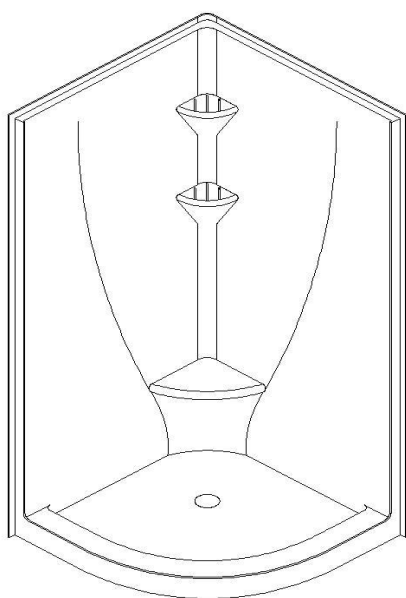

Options et installation

*les positions par défaut des accessoires et des lignes décoratives sont approximatives

Options disponible
toit de douche : TAT36
porte de douche : PD3640 PD3650

Note(s) additionnelle(s) :

NOTE IMPORTANTE : Les spécifications, dimensions ainsi que les modèles sont sujets à changement. Veuillez consulter notre site internet <http://www.oceania-attitude.com> afin d'avoir accès à toutes les dimensions et à toutes les informations à jour. Dans tous les cas, les informations affichées sur le site internet priment sur toute autre documentation.