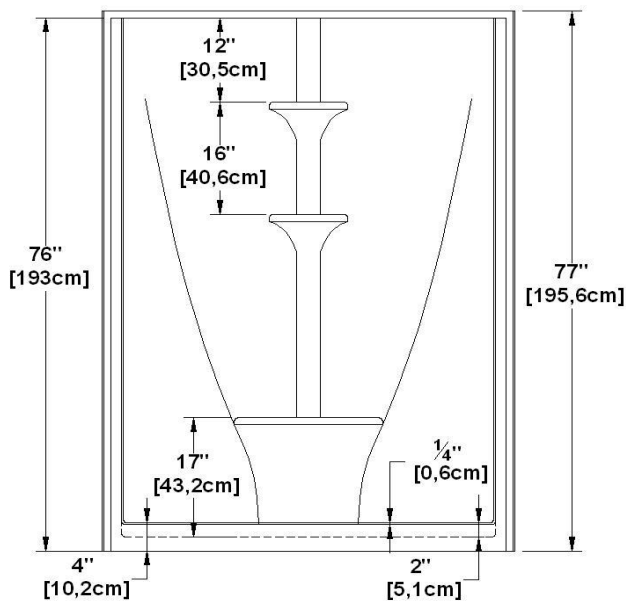

Avalanche 36

Code produit : **AV36**

Révision du dessin : **20150918150000**

Dimensions externes : **36" x 36" x 78" [91,4 cm x 91,4 cm x 198,1 cm]**

Matériel : **acrylique**

Dessins et spécifications

**la pente du fond de douche peut ne pas être représentée*

Spécifications
Fond texturé : oui
Repose-pieds : oui
Caractéristiques :

Remarques
<i>*toutes les mesures ont une précision de ± 1/4" (0,63cm)</i>
<i>*si une mesure est présente d'un seul côté, la pièce est symétrique</i>