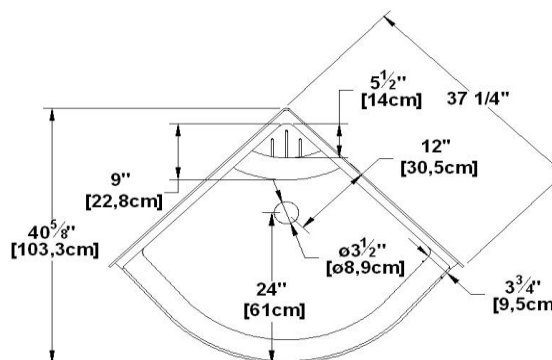

Avalanche 36

Code produit : **AV36**

Révision du dessin : **20150918150000**

Dimensions externes : **36" x 36" x 78" [91,4 cm x 91,4 cm x 198,1 cm]**

Matériel : **acrylique**

Dessins et spécifications

**la pente du fond de douche peut ne pas être représentée*

Spécifications
Fond texturé : oui
Repose-pieds : oui
Caractéristiques :

Remarques
<i>*toutes les mesures ont une précision de ± 1/4" (0,63cm)</i>
<i>*si une mesure est présente d'un seul côté, la pièce est symétrique</i>