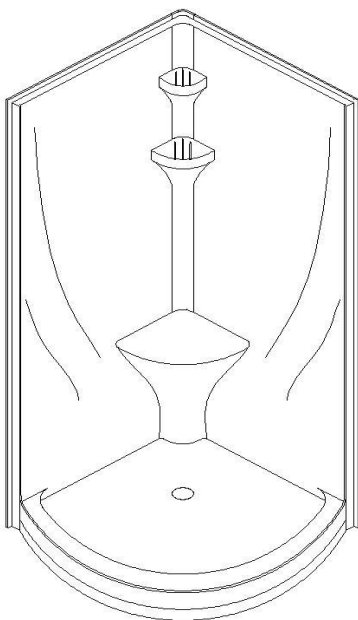

Options et installation

*les positions par défaut des accessoires et des lignes décoratives sont approximatives

Options disponible
toit de douche : n/a
porte de douche : P03240 P03250

Note(s) additionnelle(s) :

NOTE IMPORTANTE : Les spécifications, dimensions ainsi que les modèles sont sujets à changement. Veuillez consulter notre site internet <http://www.oceania-attitude.com> afin d'avoir accès à toutes les dimensions et à toutes les informations à jour. Dans tous les cas, les informations affichées sur le site internet priment sur toute autre documentation.