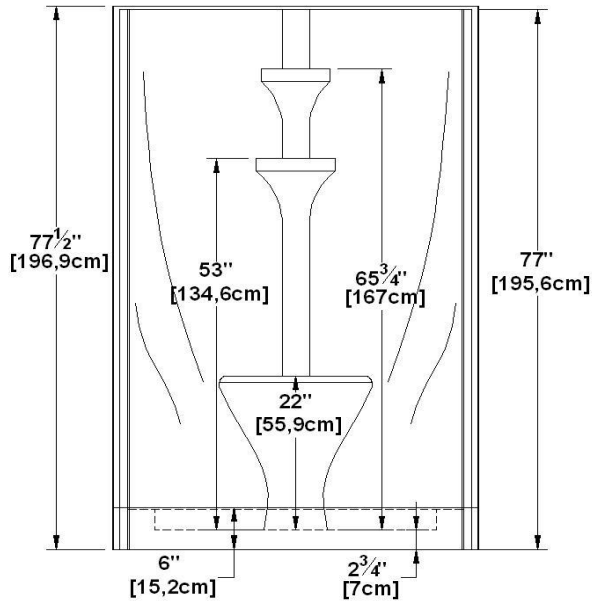

Poseidon 32

Code produit : **P032**

Révision du dessin : **20150918150000**

Dimensions externes : **32" x 32" x 77" [81,3 cm x 81,3 cm x 195,6 cm]**

Matériel : **acrylique**

Dessins et spécifications

*la pente du fond de douche peut ne pas être représentée

Spécifications
Fond texturé : oui
Repose-pieds : non
Caractéristiques :

Remarques
*toutes les mesures ont une précision de $\pm 1/4"$ (0,63cm)
*si une mesure est présente d'un seul côté, la pièce est symétrique

Options et installation

*les positions par défaut des accessoires et des lignes décoratives sont approximatives

Options disponible
toit de douche : n/a
porte de douche : P03240 P03250

Note(s) additionnelle(s) :