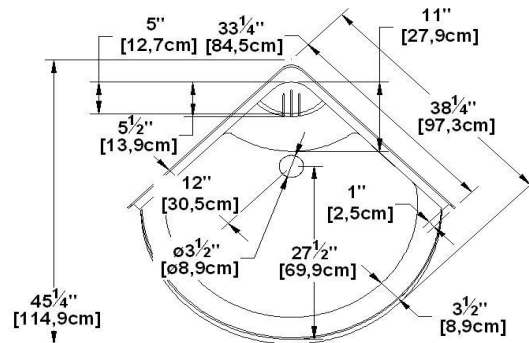

Poseidon 32

Code produit : **P032**

Révision du dessin : **20150918150000**

Dimensions externes : **32" x 32" x 77" [81,3 cm x 81,3 cm x 195,6 cm]**

Matériel : **acrylique**

Dessins et spécifications

*la pente du fond de douche peut ne pas être représentée

Spécifications
Fond texturé : oui
Repose-pieds : non
Caractéristiques :

Remarques
*toutes les mesures ont une précision de $\pm 1/4"$ (0,63cm)
*si une mesure est présente d'un seul côté, la pièce est symétrique