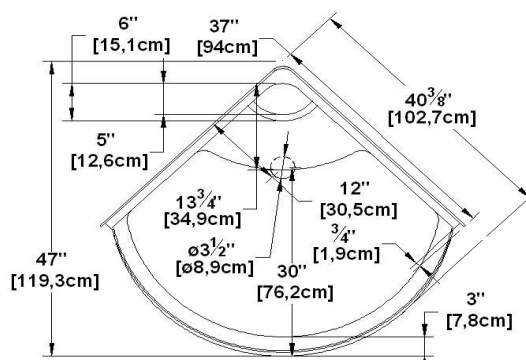

Poseidon 36

Code produit : **P036**

Révision du dessin : **20150918150000**

Dimensions externes : **36" x 36" x 77" [91,4 cm x 91,4 cm x 195,6 cm]**

Matériel : **acrylique**

Dessins et spécifications

*la pente du fond de douche peut ne pas être représentée

| Spécifications |
|---------------------------|
| Fond texturé : oui |
| Repose-pieds : non |
| Caractéristiques : |

| Remarques |
|---|
| *toutes les mesures ont une précision de $\pm 1/4"$ (0,63cm) |
| *si une mesure est présente d'un seul côté, la pièce est symétrique |