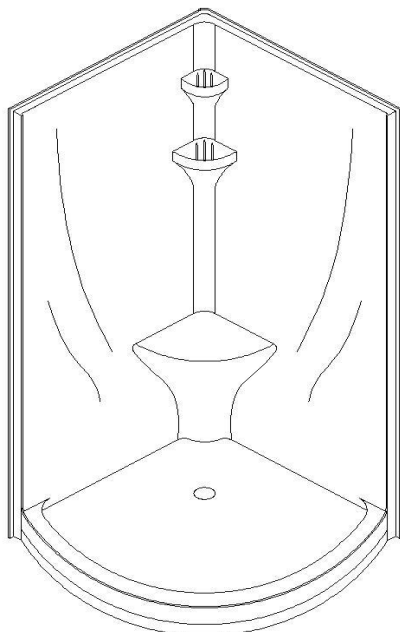

Options et installation

*les positions par défaut des accessoires et des lignes décoratives sont approximatives

Options disponible
toit de douche : n/a
porte de douche : P03640 P03650

Note(s) additionnelle(s) :

NOTE IMPORTANTE : Les spécifications, dimensions ainsi que les modèles sont sujets à changement. Veuillez consulter notre site internet <http://www.oceania-attitude.com> afin d'avoir accès à toutes les dimensions et à toutes les informations à jour. Dans tous les cas, les informations affichées sur le site internet priment sur toute autre documentation.