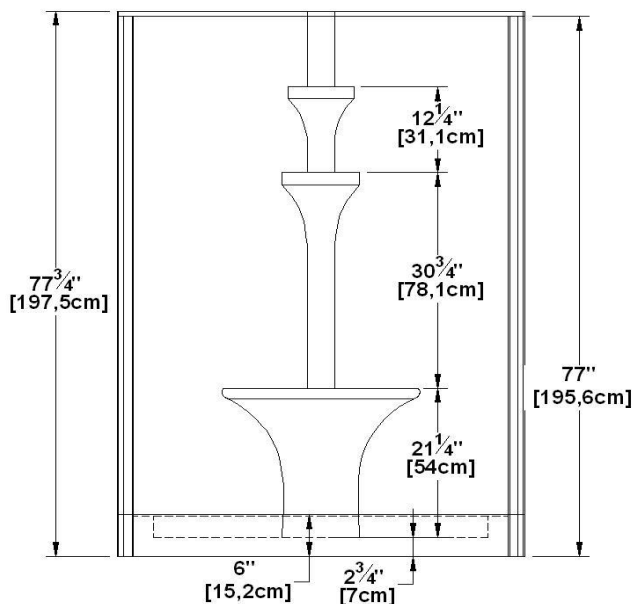

Poseidon 36

Code produit : **P036**

Révision du dessin : **20150918150000**

Dimensions externes : **36" x 36" x 77" [91,4 cm x 91,4 cm x 195,6 cm]**

Matériel : **acrylique**

Dessins et spécifications

*la pente du fond de douche peut ne pas être représentée

| Spécifications |
|---------------------------|
| Fond texturé : oui |
| Repose-pieds : non |
| Caractéristiques : |

| Remarques |
|---|
| *toutes les mesures ont une précision de $\pm 1/4"$ (0,63cm) |
| *si une mesure est présente d'un seul côté, la pièce est symétrique |