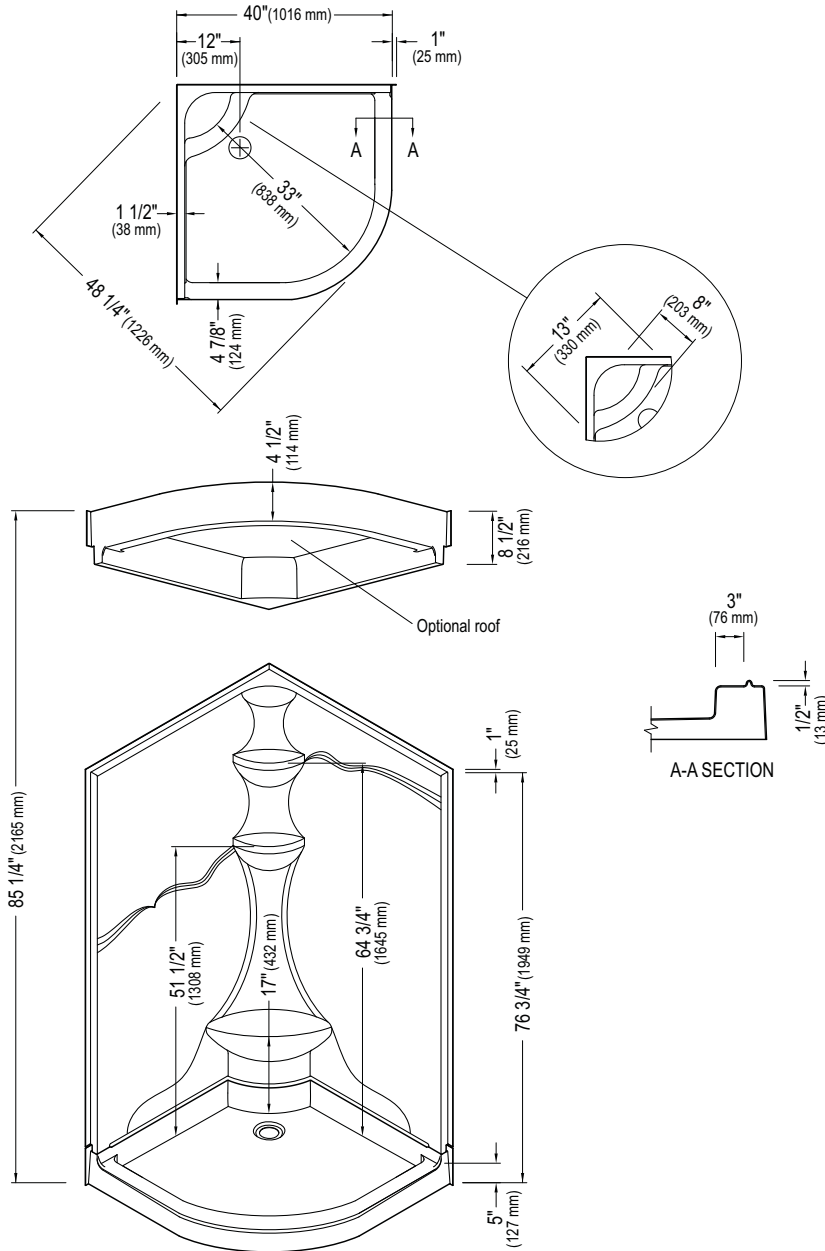

Produits Neptune

ATLAS NÉO-RONDE

Douche acrylique

6835, RUE PICARD
SAINT-HYACINTHE (QUÉBEC) J2S 1H3
CANADA

TÉLÉPHONE 450 773 7058
TÉLÉCOPIEUR 450 773 5063
SANS FRAIS 1 888 366 7058

produitsneptune.com