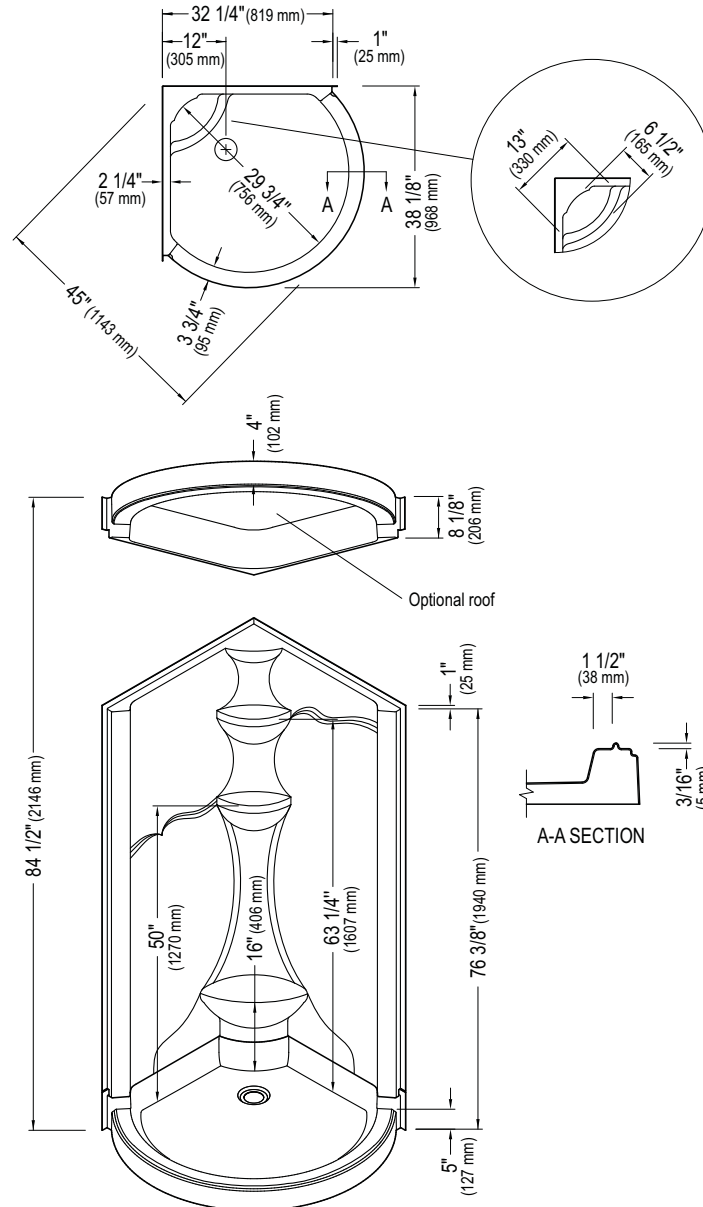

# ASTÉRIA RONDE

Douche acrylique

6835, RUE PICARD  
SAINT-HYACINTHE (QUÉBEC) J2S 1H3  
CANADA

TÉLÉPHONE 450 773 7058  
TÉLÉCOPIEUR 450 773 5063  
SANS FRAIS 1 888 366 7058

produitsneptune.com