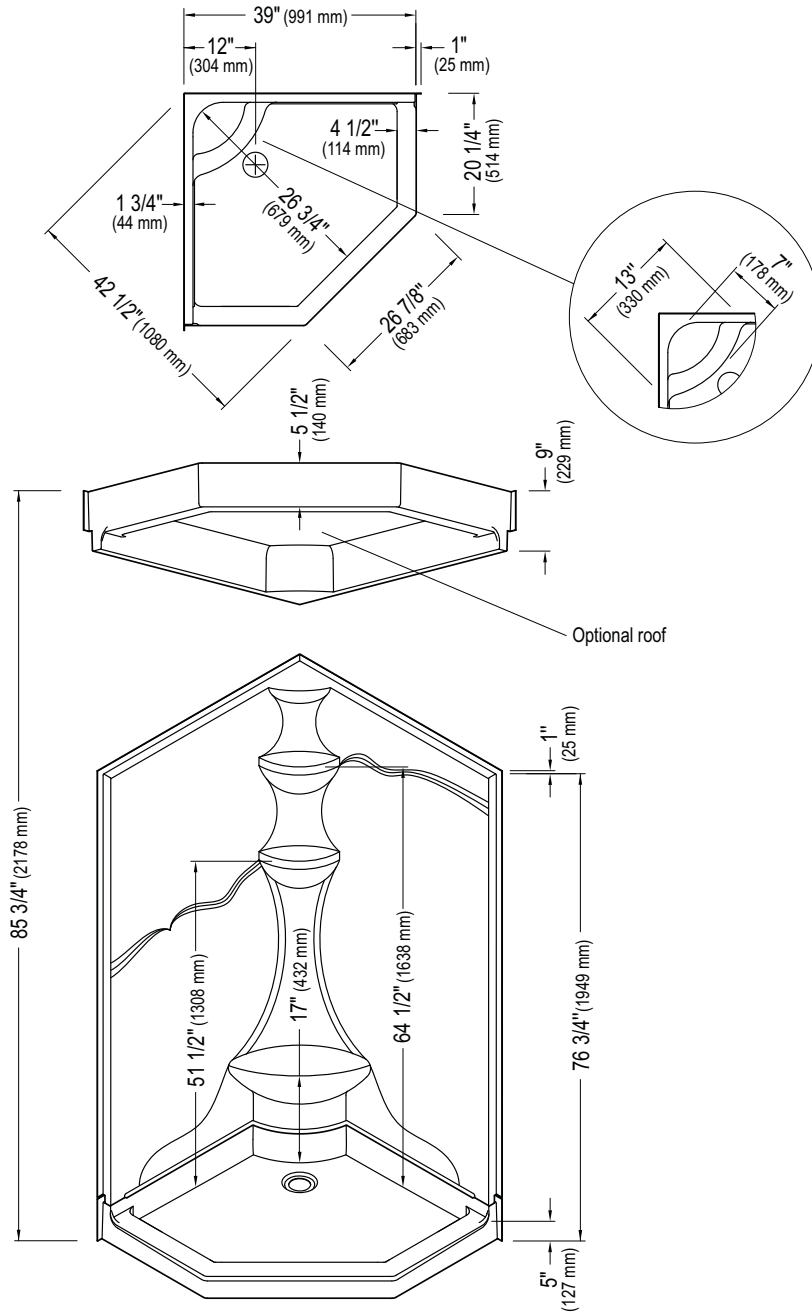

Produits Neptune

SATURNE NÉO-ANGLE

Douche acrylique

6835, RUE PICARD
SAINT-HYACINTHE (QUÉBEC) J2S 1H3
CANADA

TÉLÉPHONE 450 773 7058
TÉLÉCOPIEUR 450 773 5063
SANS FRAIS 1 888 366 7058

produitsneptune.com