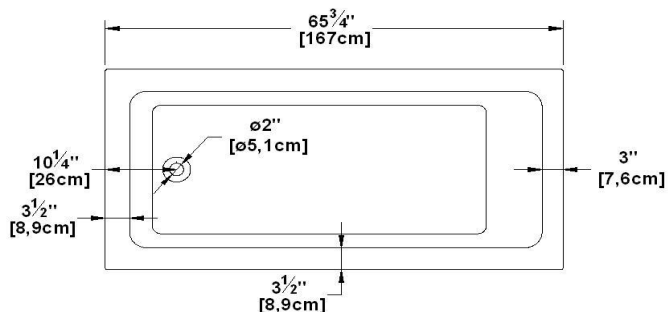

Broadway

Code produit : **BR66**

Révision du dessin : **20121026075205**

Dimensions externes : **66" x 32" x 23,5" [167,6 cm x 81,3 cm x 59,7 cm]**

Série : **Podium**

Nombre d'occupant(s) : **1**

Page(s) du catalogue 2012 : **40**

Support lombaire : **non**

Appui-bras : **non**

Disponible en profil abaissé : **oui**

Dessins et spécifications

Spécifications	
Capacité :	62 Gal.IMP / 80,9 Gal.US / 281,9 litres
AeroMassage ^{MD} :	47 jets d'air Easy Clean^{MD}
Super AeroMassage ^{MD} :	AeroMassage^{MD} + 12 jets d'air Easy Clean^{MD}
Dynamic Turbo ^{MD} :	4 jets Confort Pulse / 4 jets Confort Swirl
Comfort Air ^{MD} :	47 jets d'air Easy Clean^{MD}
Caractéristiques :	n/a

Remarques	
*toutes les mesures ont une précision de ± 1/4" (0,63cm)	
*les dimensions internes sont prises à 4" (10cm) du fond de la baignoire	
*la capacité est mesurée en remplissant la baignoire à 1-1/2" du trop-plein	
*jupe texturée personnalisée disponible sur tous les modèles AUTOPORTANTS	
*la hauteur de tablette est de 3/4" sur tout modèle "profil abaissé"	

Les dimensions peuvent varier légèrement. Pour un assemblage adéquat, les mesures doivent être prises sur le bain directement.

Siège social

591, avenue des Entreprises
Thetford Mines, Quebec
CANADA G6H 4B2