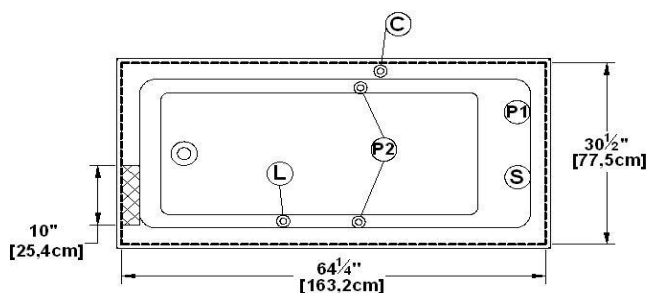

Options et installation

les positions par défaut des accessoires et des lignes décoratives sont approximatives

Note(s) additionnelle(s) :

Clavier fourni mais non-installé lorsque commandé avec bride de carrelage ou télécommande flottante.

Légende			
Ⓢ	Souffleur	Ⓛ	Lumière de chromathérapie
Ⓟ1	Pompe	Ⓟ2	Poignée
ⓐ	Clavier		
▨	Zone recommandée de perçage pour les robinets*		
Ligne de découpe podium : - - - - -			

Modèles disponibles	
Modèle	Disponibilité
Bain seul	✓
Comfort Air^{MD}	✓
AeroMassage^{MD}	✓
Super AeroMassage^{MD}	✓
Dynamic Turbo^{MD} (non-disponible aux É-U)	✓
Dynamic Turbo^{MD} + AeroMassage^{MD}	✓
Dynamic Turbo^{MD} + Super AeroMassage^{MD}	✓

Options disponibles recommandées	
Jupe frontale :	SP66
Drain recommandé :	WOCO14 (fini chrome)
Bride de carrelage :	disponible
Contrôle flottant :	disponible

*Il est possible que les robinets soit installables ailleurs. S'assurer, directement sur le bain, qu'il y a suffisamment d'espace avant de percer.

NOTE IMPORTANTE : Les spécifications, dimensions ainsi que les modèles sont sujets à changement.

Veuillez consulter notre site internet <http://www.oceania-attitude.com> afin d'avoir accès à toutes les informations à jour. Dans tous les cas, les informations affichées sur le site internet priment sur toute autre documentation.

Les dimensions peuvent varier légèrement. Pour un assemblage adéquat, les mesures doivent être prises sur le bain directement.

Siège social

591, avenue des Entreprises
Thetford Mines, Quebec
CANADA G6H 4B2

Numéros de téléphone

Sans frais : 1-877-332-4224
Télécopieur : 1-866-460-4334

Internet

Site web : <http://www.oceania-attitude.com>
Courriel : info@bainsoceania.com