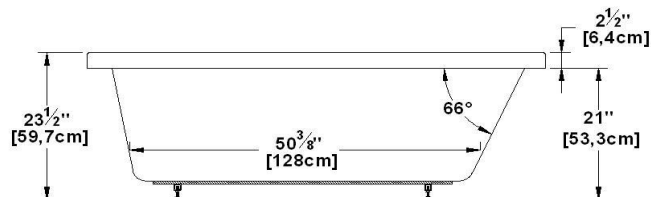

Broadway

Code produit : **BR66**

Révision du dessin : **20121026075205**

Dimensions externes : **66" x 32" x 23,5" [167,6 cm x 81,3 cm x 59,7 cm]**

Série : **Podium**

Nombre d'occupant(s) : **1**

Page(s) du catalogue 2012 : **40**

Support lombaire : **non**

Appui-bras : **non**

Disponible en profil abaissé : **oui**

Dessins et spécifications

Spécifications	
Capacité :	62 Gal.IMP / 80,9 Gal.US / 281,9 litres
AeroMassage ^{MD} :	47 jets d'air Easy Clean^{MD}
Super AeroMassage ^{MD} :	AeroMassage^{MD} + 12 jets d'air Easy Clean^{MD}
Dynamic Turbo ^{MD} :	4 jets Confort Pulse / 4 jets Confort Swirl
Comfort Air ^{MD} :	47 jets d'air Easy Clean^{MD}
Caractéristiques :	n/a

Remarques	
*toutes les mesures ont une précision de ± 1/4" (0,63cm)	
*les dimensions internes sont prises à 4" (10cm) du fond de la baignoire	
*la capacité est mesurée en remplissant la baignoire à 1-1/2" du trop-plein	
*jupe texturée personnalisée disponible sur tous les modèles AUTOPORTANTS	
*la hauteur de tablette est de 3/4" sur tout modèle "profil abaissé"	

Les dimensions peuvent varier légèrement. Pour un assemblage adéquat, les mesures doivent être prises sur le bain directement.

Siège social

591, avenue des Entreprises
Thetford Mines, Quebec
CANADA G6H 4B2