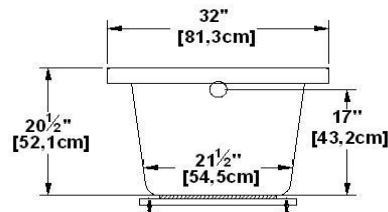

Broadway

Code produit : **BR66**

Révision du dessin : **20121026075205**

Dimensions externes : **66" x 32" x 23,5" [167,6 cm x 81,3 cm x 59,7 cm]**

Série : **Podium**

Nombre d'occupant(s) : **1**

Page(s) du catalogue 2012 : **40**

Support lombaire : **non**

Appui-bras : **non**

Disponible en profil abaissé : **oui**

Dessins et spécifications

Spécifications	
Capacité :	62 Gal.IMP / 80,9 Gal.US / 281,9 litres
AeroMassage ^{MD} :	47 jets d'air Easy Clean^{MD}
Super AeroMassage ^{MD} :	AeroMassage^{MD} + 12 jets d'air Easy Clean^{MD}
Dynamic Turbo ^{MD} :	4 jets Confort Pulse / 4 jets Confort Swirl
Comfort Air ^{MD} :	47 jets d'air Easy Clean^{MD}
Caractéristiques :	n/a

Remarques	
*toutes les mesures ont une précision de ± 1/4" (0,63cm)	
*les dimensions internes sont prises à 4" (10cm) du fond de la baignoire	
*la capacité est mesurée en remplissant la baignoire à 1-1/2" du trop-plein	
*jupe texturée personnalisée disponible sur tous les modèles AUTOPORTANTS	
*la hauteur de tablette est de 3/4" sur tout modèle "profil abaissé"	