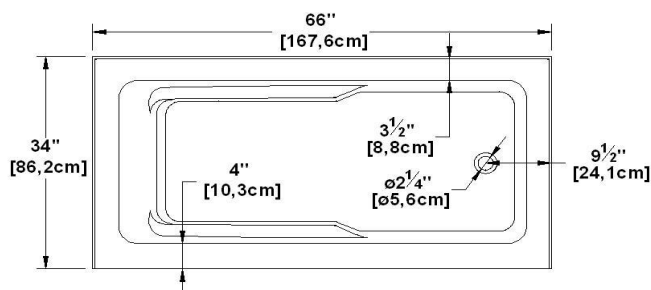

# City 66 (drain à droite)

Code produit : **CI66R**

Révision du dessin : **20121026075656**

Dimensions externes : **66" x 34" x 20,5" [167,6 cm x 86,4 cm x 52,1 cm]**

Série : **Special**

Nombre d'occupant(s) : **1**

## Dessins et spécifications

Spécifications	
Capacité :	<b>40 Gal.IMP / 52,2 Gal.US / 181,8 litres</b>
AeroMassage <sup>MD</sup> :	<b>47 jets d'air Easy Clean<sup>MD</sup></b>
Super AeroMassage <sup>MD</sup> :	<b>AeroMassage<sup>MD</sup> + 12 jets d'air Easy Clean<sup>MD</sup></b>
Dynamic Turbo <sup>MD</sup> :	<b>non-disponible</b>
Comfort Air <sup>MD</sup> :	<b>47 jets d'air Easy Clean<sup>MD</sup></b>
Caractéristiques :	<b>Fond texturé, jupe frontale intégrée</b>

Remarques	
*toutes les mesures ont une précision de ± 1/4" (0,63cm)	
*les dimensions internes sont prises à 4" (10cm) du fond de la baignoire	
*la capacité est mesurée en remplissant la baignoire à 1-1/2" du trop-plein	
*jupe texturée personnalisée disponible sur tous les modèles AUTOPORTANTS	
*la hauteur de tablette est de 3/4" sur tout modèle "profil abaissé"	

Les dimensions peuvent varier légèrement. Pour un assemblage adéquat, les mesures doivent être prises sur le bain directement.