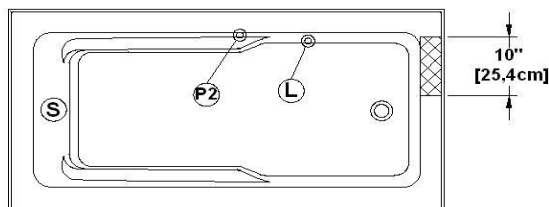

Options et installation

les positions par défaut des accessoires et des lignes décoratives sont approximatives

Note(s) additionnelle(s) :

Brides en acrylique intégrées. Si muni d'un système, le clavier est livré non-installé.

Légende			
Ⓢ	Souffleur	Ⓛ	Lumière de chromothérapie
Ⓟ	Pompe	Ⓟ	Poignée
ⓐ	Clavier		
▨	Zone recommandée de perçage pour les robinets*		
Ligne de découpe podium : - - - - -			

Modèles disponibles	
Modèle	Disponibilité
Bain seul	✓
Comfort Air^{MD}	✓
AeroMassage^{MD}	✓
Super AeroMassage^{MD}	✓
Dynamic Turbo^{MD} (non-disponible aux É-U)	
Dynamic Turbo^{MD} + AeroMassage^{MD}	
Dynamic Turbo^{MD} + Super AeroMassage^{MD}	

Options disponibles recommandées	
Jupe frontale :	
Drain recommandé : WOCO14 (fini chrome)	
Bride de carrelage : intégrées	
Contrôle flottant : disponible	

*Il est possible que les robinets soit installables ailleurs. S'assurer, directement sur le bain, qu'il y a suffisamment d'espace avant de percer.

NOTE IMPORTANTE : Les spécifications, dimensions ainsi que les modèles sont sujets à changement.

Veuillez consulter notre site internet <http://www.oceania-attitude.com> afin d'avoir accès à toutes les informations et à toutes les informations à jour. Dans tous les cas, les informations affichées sur le site internet priment sur toute autre documentation.

Les dimensions peuvent varier légèrement. Pour un assemblage adéquat, les mesures doivent être prises sur le bain directement.

Siège social

591, avenue des Entreprises
Theftord Mines, Quebec
CANADA G6H 4B2

Numéros de téléphone

Sans frais : 1-877-332-4224
Télécopieur : 1-866-460-4334

Internet

Site web : <http://www.oceania-attitude.com>
Courriel : info@bainsoceania.com