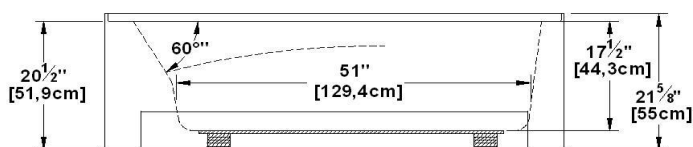

# City 66 (drain à droite)

Code produit : **CI66R**

Révision du dessin : **20121026075656**

Dimensions externes : **66" x 34" x 20,5" [167,6 cm x 86,4 cm x 52,1 cm]**

Série : **Special**

Nombre d'occupant(s) : **1**

## Dessins et spécifications

Spécifications	
Capacité :	<b>40 Gal.IMP / 52,2 Gal.US / 181,8 litres</b>
AeroMassage <sup>MD</sup> :	<b>47 jets d'air Easy Clean<sup>MD</sup></b>
Super AeroMassage <sup>MD</sup> :	<b>AeroMassage<sup>MD</sup> + 12 jets d'air Easy Clean<sup>MD</sup></b>
Dynamic Turbo <sup>MD</sup> :	<b>non-disponible</b>
Comfort Air <sup>MD</sup> :	<b>47 jets d'air Easy Clean<sup>MD</sup></b>
Caractéristiques :	<b>Fond texturé, jupe frontale intégrée</b>

Remarques	
*toutes les mesures ont une précision de ± 1/4" (0,63cm)	
*les dimensions internes sont prises à 4" (10cm) du fond de la baignoire	
*la capacité est mesurée en remplissant la baignoire à 1-1/2" du trop-plein	
*jupe texturée personnalisée disponible sur tous les modèles AUTOPORTANTS	
*la hauteur de tablette est de 3/4" sur tout modèle "profil abaissé"	

Les dimensions peuvent varier légèrement. Pour un assemblage adéquat, les mesures doivent être prises sur le bain directement.