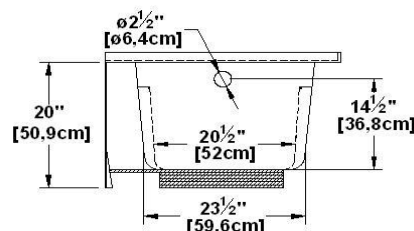

# City 66 (drain à droite)

Code produit : **CI66R**

Révision du dessin : **20121026075656**

Dimensions externes : **66" x 34" x 20,5" [167,6 cm x 86,4 cm x 52,1 cm]**

Série : **Special**

Nombre d'occupant(s) : **1**

## Dessins et spécifications

Spécifications	
Capacité :	<b>40 Gal.IMP / 52,2 Gal.US / 181,8 litres</b>
AeroMassage <sup>MD</sup> :	<b>47 jets d'air Easy Clean<sup>MD</sup></b>
Super AeroMassage <sup>MD</sup> :	<b>AeroMassage<sup>MD</sup> + 12 jets d'air Easy Clean<sup>MD</sup></b>
Dynamic Turbo <sup>MD</sup> :	<b>non-disponible</b>
Comfort Air <sup>MD</sup> :	<b>47 jets d'air Easy Clean<sup>MD</sup></b>
Caractéristiques :	<b>Fond texturé, jupe frontale intégrée</b>

Remarques	
*toutes les mesures ont une précision de ± 1/4" (0,63cm)	
*les dimensions internes sont prises à 4" (10cm) du fond de la baignoire	
*la capacité est mesurée en remplissant la baignoire à 1-1/2" du trop-plein	
*jupe texturée personnalisée disponible sur tous les modèles AUTOPORTANTS	
*la hauteur de tablette est de 3/4" sur tout modèle "profil abaissé"	

Les dimensions peuvent varier légèrement. Pour un assemblage adéquat, les mesures doivent être prises sur le bain directement.