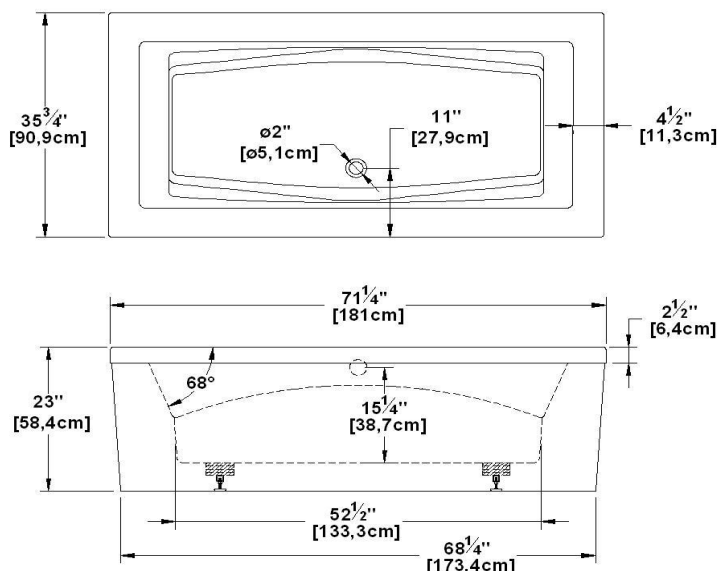

Freedom Autoportante

Code produit : **FR72ARFS**

Révision du dessin : **20121026095624**

Dimensions externes : **72" x 36" x 23" [182,9 cm x 91,4 cm x 58,4 cm]**

Série : **Autoportante**

Nombre d'occupant(s) : **2**

Page(s) du catalogue 2012 : **26**

Support lombaire : **oui**

Appui-bras : **oui**

Disponible en profil abaissé : **non**

Aussi disponible en **PODIUM**

Dessins et spécifications

Spécifications	
Capacité :	73 Gal.IMP / 95,2 Gal.US / 331,9 litres
AeroMassage ^{MD} :	48 jets d'air Easy Clean^{MD}
Super AeroMassage ^{MD} :	AeroMassage^{MD} + 12 jets d'air Easy Clean^{MD}
Dynamic Turbo ^{MD} :	non-disponible
Confort Air ^{MD} :	non-disponible
Caractéristiques :	n/a

Remarques	
*toutes les mesures ont une précision de ± 1/4" (0,63cm)	
*les dimensions internes sont prises à 4" (10cm) du fond de la baignoire	
*la capacité est mesurée en remplissant la baignoire à 1-1/2" du trop-plein	
*jupe texturée personnalisée disponible sur tous les modèles AUTOPORTANTS	
*la hauteur de tablette est de 3/4" sur tout modèle "profil abaissé"	