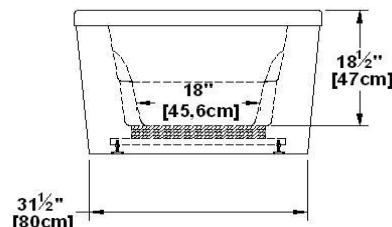

Freedom Autoportante

Code produit : **FR72ARFS**

Révision du dessin : **20121026095624**

Dimensions externes : **72" x 36" x 23" [182,9 cm x 91,4 cm x 58,4 cm]**

Série : **Autoportante**

Nombre d'occupant(s) : **2**

Page(s) du catalogue 2012 : **26**

Support lombaire : **oui**

Appui-bras : **oui**

Disponible en profil abaissé : **non**

Aussi disponible en **PODIUM**

Dessins et spécifications

Spécifications	
Capacité :	73 Gal.IMP / 95,2 Gal.US / 331,9 litres
AeroMassage ^{MD} :	48 jets d'air Easy Clean^{MD}
Super AeroMassage ^{MD} :	AeroMassage^{MD} + 12 jets d'air Easy Clean^{MD}
Dynamic Turbo ^{MD} :	non-disponible
Confort Air ^{MD} :	non-disponible
Caractéristiques :	n/a

Remarques	
*toutes les mesures ont une précision de ± 1/4" (0,63cm)	
*les dimensions internes sont prises à 4" (10cm) du fond de la baignoire	
*la capacité est mesurée en remplissant la baignoire à 1-1/2" du trop-plein	
*jupe texturée personnalisée disponible sur tous les modèles AUTOPORTANTS	
*la hauteur de tablette est de 3/4" sur tout modèle "profil abaissé"	