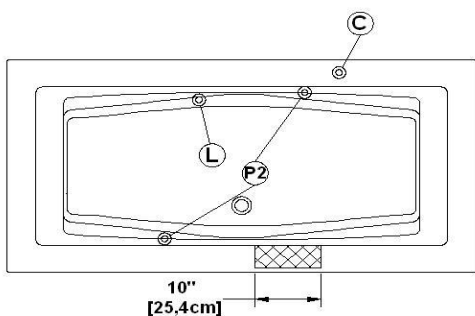

Options et installation

*les positions par défaut des accessoires et des lignes décoratives sont approximatives

Note(s) additionnelle(s) :

Le trop-plein doit être installé avec une tuyauterie flexible. Disponible en blanc seulement. Lorsque commandé avec AeroMassage^{MD} ou Super AeroMassage^{MD}, le souffleur doit être relocalisé. Clavier non-installé lorsque commandé avec télécommande flottante.

Légende					
(S)	Souffleur	(L)	Lumière	(C)	Clavier
(P1)	Pompe	(P2)	Poignée		
Zone recommandée de perçage pour les robinets*					
Ligne de découpe podium : - - - - -					

Modèles disponibles	
Modèle	Disponibilité
Bain seul	x
Confort Air^{MD}	
AeroMassage^{MD}	x
Super AeroMassage^{MD}	x
Dynamic Turbo^{MD} (non-disponible aux É-U)	
Dynamic Turbo^{MD} + AeroMassage^{MD}	
Dynamic Turbo^{MD} + Super AeroMassage^{MD}	

Options disponibles recommandées	
Jupe frontale :	Incluse (Autoportante)
Drain recommandé :	WOCOSB
Bride de carrelage :	non-disponible
Contrôle flottant :	disponible

*Il est possible que les robinets soit installables ailleurs. S'assurer, directement sur le bain, qu'il y a suffisamment d'espace avant de percer.

NOTE IMPORTANTE : Les spécifications, dimensions ainsi que les modèles sont sujets à changement.

Veuillez consulter notre site internet <http://www.oceania-attitude.com> afin d'avoir accès à toutes les dimensions et à toutes les informations à jour. Dans tous les cas, les informations affichées sur le site internet priment sur toute autre documentation.

Les dimensions peuvent varier légèrement. Pour un assemblage adéquat, les mesures doivent être prises sur le bain directement.

Siège social

591, avenue des Entreprises
Thetford Mines, Quebec
CANADA G6H 4B2

Numéros de téléphone

Sans frais : 1-877-332-4224
Télécopieur : 1-866-460-4334

Internet

Site web : <http://www.oceania-attitude.com>
Courriel : info@bainsoceania.com