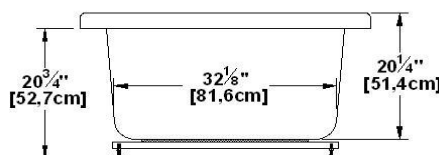

# Nature

Code produit : **NA24**

Révision du dessin : **20130422132059**

Dimensions externes : **74" x 42" x 23" [188,0 cm x 106,7 cm x 58,4 cm]**

Série : **Podium**

Nombre d'occupant(s) : **2**

Page(s) du catalogue 2012 : **50**

Support lombaire : **non**

Appui-bras : **non**

Disponible en profil abaissé : **oui**

## Dessins et spécifications

Spécifications	
Capacité :	94 Gal.IMP / 122,6 Gal.US / 427,3 litres
AeroMassage <sup>MC</sup> :	52 jets d'air Easy Clean <sup>MC</sup>
Super AeroMassage <sup>MC</sup> :	AeroMassage <sup>MC</sup> + 12 jets d'air Easy Clean <sup>MC</sup>
Dynamic Turbo <sup>MC</sup> :	4 jets Confort Pulse / 4 jets Confort Swirl
Comfort Air <sup>MC</sup> :	52 jets d'air Easy Clean <sup>MC</sup>
Caractéristiques :	n/a

Remarques	
*toutes les mesures ont une précision de ± 1/4" (0,63cm)	
*les dimensions internes sont prises à 4" (10cm) du fond de la baignoire	
*la capacité est mesurée en remplissant la baignoire à 1-1/2" du trop-plein	
*jupe texturée personnalisée disponible sur tous les modèles AUTOPORTANTS	
*la hauteur de tablette est de 3/4" sur tout modèle "profil abaissé"	