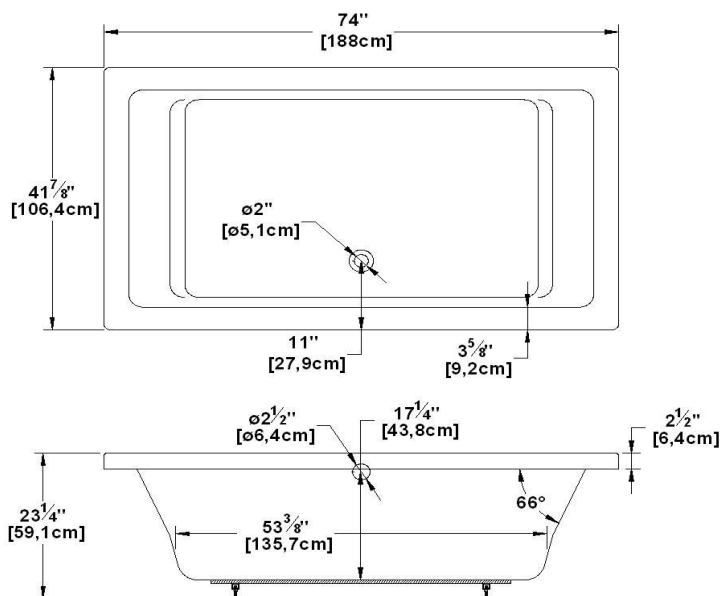

Nature

Code produit : **NA24**

Révision du dessin : **20130422132059**

Dimensions externes : **74" x 42" x 23" [188,0 cm x 106,7 cm x 58,4 cm]**

Série : **Podium**

Nombre d'occupant(s) : **2**

Page(s) du catalogue 2012 : **50**

Support lombaire : **non**

Appui-bras : **non**

Disponible en profil abaissé : **oui**

Dessins et spécifications

Spécifications	
Capacité :	94 Gal.IMP / 122,6 Gal.US / 427,3 litres
AeroMassage^{MC} :	52 jets d'air Easy Clean^{MC}
Super AeroMassage^{MC} :	AeroMassage^{MC} + 12 jets d'air Easy Clean^{MC}
Dynamic Turbo^{MC} :	4 jets Confort Pulse / 4 jets Confort Swirl
Comfort Air^{MC} :	52 jets d'air Easy Clean^{MC}
Caractéristiques :	n/a

Remarques	
*toutes les mesures ont une précision de ± 1/4" (0,63cm)	
*les dimensions internes sont prises à 4" (10cm) du fond de la baignoire	
*la capacité est mesurée en remplissant la baignoire à 1-1/2" du trop-plein	
*jupe texturée personnalisée disponible sur tous les modèles AUTOPORTANTS	
*la hauteur de tablette est de 3/4" sur tout modèle "profil abaissé"