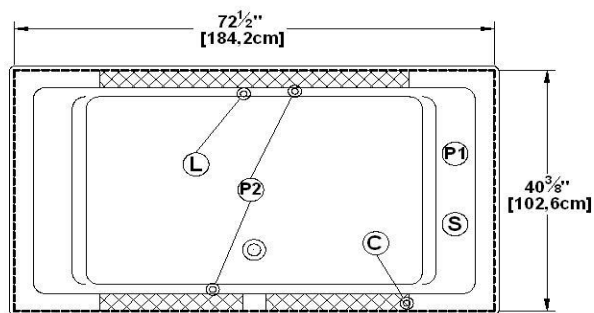

Options et installation

les positions par défaut des accessoires et des lignes décoratives sont approximatives

Note(s) additionnelle(s) :

Clavier fourni mais non-installé lorsque commandé avec bride de carrelage ou télécommande flottante.

Légende			
(S)	Souffleur	(L)	Lumière de chromothérapie
(P1)	Pompe	(P2)	Poignée
(C)	Clavier		
[X]	Zone recommandée de perçage pour les robinets*		
Ligne de découpe podium : - - - - -			

Modèles disponibles	
Modèle	Disponibilité
Bain seul	✓
Comfort Air^{MC}	✓
AeroMassage^{MC}	✓
Super AeroMassage^{MC}	✓
Dynamic Turbo^{MC} (non-disponible aux É-U)	✓
Dynamic Turbo^{MC} + AeroMassage^{MC}	✓
Dynamic Turbo^{MC} + Super AeroMassage^{MC}	✓

Options disponibles recommandées	
Jupe frontale :	SP72
Drain recommandé :	WOCO14 (fini chrome)
Bride de carrelage :	disponible
Télécommande** :	disponible
**Flottante	

*Il est possible que les robinets soient installables ailleurs. Il est le rôle de l'installateur de valider des conflits possibles avant de percer le bain.

NOTE IMPORTANTE : Les spécifications, dimensions ainsi que les modèles sont sujets à changement.

Veuillez consulter notre site internet <http://www.oceania-attitude.com> afin d'avoir accès à toutes les informations et à toutes les informations à jour. Dans tous les cas, les informations affichées sur le site internet priment sur toute autre documentation.

Les dimensions peuvent varier légèrement. Pour un assemblage adéquat, les mesures doivent être prises sur le bain directement.

Siège social

591, avenue des Entreprises
Thetford Mines, Quebec
CANADA G6H 4B2

Numéros de téléphone

Sans frais : 1-877-332-4224
Télécopieur : 1-866-460-4334

Internet

Site web : <http://www.oceania-attitude.com>
Courriel : info@bainsoceania.com