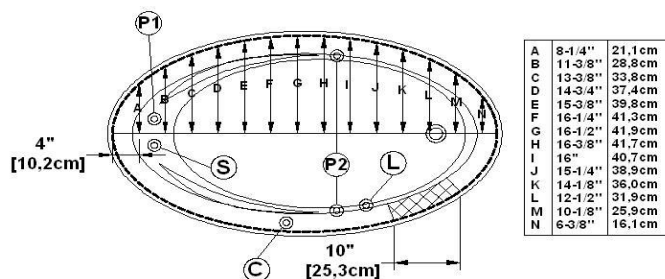

Options et installation

*les positions par défaut des accessoires et des lignes décoratives sont approximatives

Note(s) additionnelle(s) :

Clavier non-installé lorsque commandé avec télécommande flottante.

Légende					
Ⓢ	Souffleur	Ⓛ	Lumière	Ⓒ	Clavier
Ⓟ	Pompe	Ⓟ	Poignée		
Zone recommandée de perçage pour les robinets*					
Ligne de découpe podium : - - - - -					

Modèles disponibles	
Modèle	Disponibilité
Bain seul	X
Confort Air^{MD}	X
AeroMassage^{MD}	X
Super AeroMassage^{MD}	X
Dynamic Turbo^{MD} (non-disponible aux É-U)	X
Dynamic Turbo^{MD} + AeroMassage^{MD}	X
Dynamic Turbo^{MD} + Super AeroMassage^{MD}	X

Options disponibles recommandées	
Jupe frontale :	non-disponible
Drain recommandé :	WOCO
Bride de carrelage :	non-disponible
Contrôle flottant :	disponible

*Il est possible que les robinets soit installables ailleurs. S'assurer, directement sur le bain, qu'il y a suffisamment d'espace avant de percer.

NOTE IMPORTANTE : Les spécifications, dimensions ainsi que les modèles sont sujets à changement.

Veuillez consulter notre site internet <http://www.oceania-attitude.com> afin d'avoir accès à toutes les dimensions et à toutes les informations à jour. Dans tous les cas, les informations affichées sur le site internet priment sur toute autre documentation.

Les dimensions peuvent varier légèrement. Pour un assemblage adéquat, les mesures doivent être prises sur le bain directement.

Siège social

591, avenue des Entreprises
Thetford Mines, Quebec
CANADA G6H 4B2

Numéros de téléphone

Sans frais : 1-877-332-4224
Télécopieur : 1-866-460-4334

Internet

Site web : <http://www.oceania-attitude.com>
Courriel : info@bainsoceania.com