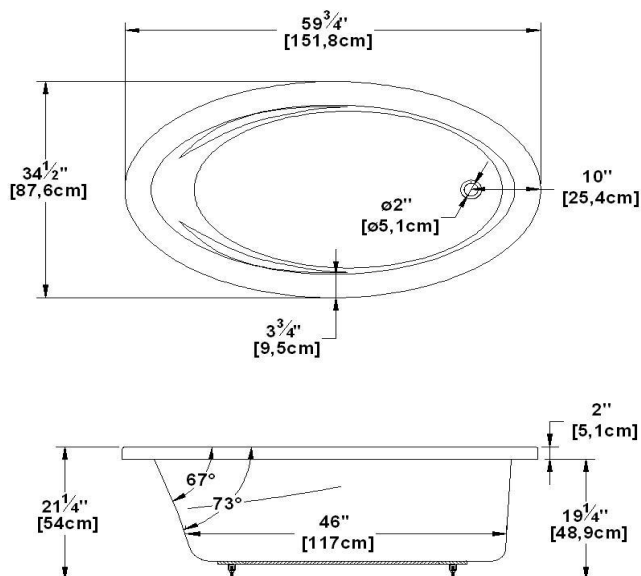

Rose 60

Code produit : **RO60**

Révision du dessin : **20121011160435**

Dimensions externes : **60" x 35" x 21" [152,4 cm x 88,9 cm x 53,3 cm]**

Série : **Podium**

Nombre d'occupant(s) : **1**

Page(s) du catalogue 2012 : **35**

Support lombaire : **non**

Appui-bras : **oui**

Disponible en profil abaissé : **non**

Aussi disponible en AUTOPORTANTE

Dessins et spécifications

Spécifications	
Capacité :	42 Gal.IMP / 54,8 Gal.US / 190,9 litres
AeroMassage^{MD} :	jets d'air Easy Clean^{MD}
Super AeroMassage^{MD} :	AeroMassage^{MD} + 12 jets d'air Easy Clean^{MD}
Dynamic Turbo^{MD} :	4 jets Confort Pulse / 4 jets Confort Swirl
Confort Air^{MD} :	jets d'air Easy Clean^{MD}
Caractéristiques :	n/a

Remarques	
*toutes les mesures ont une précision de ± 1/4" (0,63cm)	
*les dimensions internes sont prises à 4" (10cm) du fond de la baignoire	
*la capacité est mesurée en remplissant la baignoire à 1-1/2" du trop-plein	
*jupe texturée personnalisée disponible sur tous les modèles AUTOPORTANTS	
*la hauteur de tablette est de 3/4" sur tout modèle "profil abaissé"