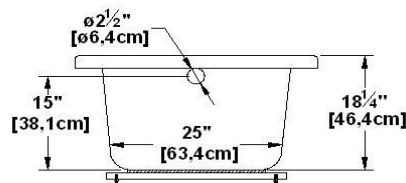

# Rose 60

Code produit : **RO60**

Révision du dessin : **20121011160435**

Dimensions externes : **60" x 35" x 21" [152,4 cm x 88,9 cm x 53,3 cm]**

Série : **Podium**

Nombre d'occupant(s) : **1**

Page(s) du catalogue 2012 : **35**

Remarques	
*toutes les mesures ont une précision de ± 1/4" (0,63cm)	
*les dimensions internes sont prises à 4" (10cm) du fond de la baignoire	
*la capacité est mesurée en remplissant la baignoire à 1-1/2" du trop-plein	
*jupe texturée personnalisée disponible sur tous les modèles AUTOPORTANTS	
*la hauteur de tablette est de 3/4" sur tout modèle "profil abaissé"	

Les dimensions peuvent varier légèrement. Pour un assemblage adéquat, les mesures doivent être prises sur le bain directement.