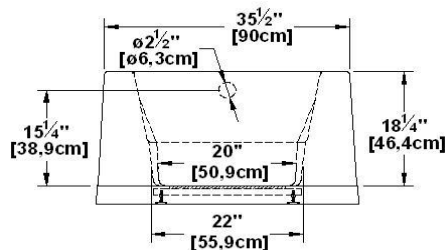

Soliste 66 Autoportante

Code produit : **SL66FS**

Révision du dessin : **20121011162559**

Dimensions externes : **66" x 36" x 22" [167,6 cm x 91,4 cm x 55,9 cm]**

Série : **Autoportante**

Nombre d'occupant(s) : **1**

Page(s) du catalogue 2012 : **15**

Support lombaire : **oui**

Appui-bras : **oui**

Disponible en profil abaissé : **non**

Aussi disponible en **PODIUM**

Dessins et spécifications

Spécifications	
Capacité :	45 Gal.IMP / 58,7 Gal.US / 204,6 litres
AeroMassage ^{MD} :	jets d'air Easy Clean^{MD}
Super AeroMassage ^{MD} :	AeroMassage^{MD} + 12 jets d'air Easy Clean^{MD}
Dynamic Turbo ^{MD} :	non-disponible
Confort Air ^{MD} :	non-disponible
Caractéristiques :	n/a

Remarques	
*toutes les mesures ont une précision de ± 1/4" (0,63cm)	
*les dimensions internes sont prises à 4" (10cm) du fond de la baignoire	
*la capacité est mesurée en remplissant la baignoire à 1-1/2" du trop-plein	
*jupe texturée personnalisée disponible sur tous les modèles AUTOPORTANTS	
*la hauteur de tablette est de 3/4" sur tout modèle "profil abaissé"	

Les dimensions peuvent varier légèrement. Pour un assemblage adéquat, les mesures doivent être prises sur le bain directement.

Siège social

591, avenue des Entreprises
Thetford Mines, Quebec
CANADA G6H 4B2