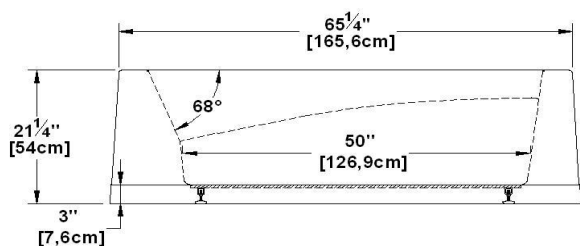

Soliste 66 Autoportante

Code produit : **SL66FS**

Révision du dessin : **20121011162559**

Dimensions externes : **66" x 36" x 22" [167,6 cm x 91,4 cm x 55,9 cm]**

Série : **Autoportante**

Nombre d'occupant(s) : **1**

Page(s) du catalogue 2012 : **15**

Support lombaire : **oui**

Appui-bras : **oui**

Disponible en profil abaissé : **non**

Aussi disponible en **PODIUM**

Dessins et spécifications

Spécifications	
Capacité :	45 Gal.IMP / 58,7 Gal.US / 204,6 litres
AeroMassage ^{MD} :	jets d'air Easy Clean^{MD}
Super AeroMassage ^{MD} :	AeroMassage^{MD} + 12 jets d'air Easy Clean^{MD}
Dynamic Turbo ^{MD} :	non-disponible
Confort Air ^{MD} :	non-disponible
Caractéristiques :	n/a

Remarques	
*toutes les mesures ont une précision de ± 1/4" (0,63cm)	
*les dimensions internes sont prises à 4" (10cm) du fond de la baignoire	
*la capacité est mesurée en remplissant la baignoire à 1-1/2" du trop-plein	
*jupe texturée personnalisée disponible sur tous les modèles AUTOPORTANTS	
*la hauteur de tablette est de 3/4" sur tout modèle "profil abaissé"	