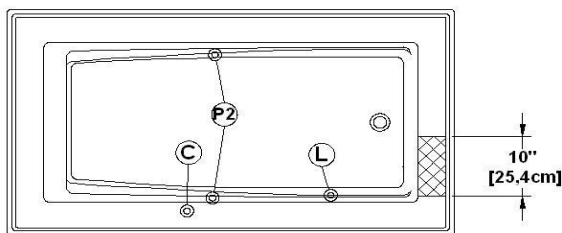

Options et installation

*les positions par défaut des accessoires et des lignes décoratives sont approximatives

Note(s) additionnelle(s) :

Disponible en blanc seulement. Lorsque commandé avec AeroMassage^{MD} ou Super AeroMassage^{MD}, le souffleur doit être relocalisé. Clavier non-installé lorsque commandé avec télécommande flottante.

Légende					
Ⓢ	Souffleur	Ⓛ	Lumière	Ⓒ	Clavier
Ⓟ	Pompe	Ⓟ	Poignée		
Zone recommandée de perçage pour les robinets*					
Ligne de découpe podium : - - - - -					

Modèles disponibles	
Modèle	Disponibilité
Bain seul	x
Confort Air^{MD}	
AeroMassage^{MD}	x
Super AeroMassage^{MD}	x
Dynamic Turbo^{MD} (non-disponible aux É-U)	
Dynamic Turbo^{MD} + AeroMassage^{MD}	
Dynamic Turbo^{MD} + Super AeroMassage^{MD}	

Options disponibles recommandées	
Jupe frontale :	Incluse (Autoportante)
Drain recommandé :	WOCO
Bride de carrelage :	non-disponible
Contrôle flottant :	disponible

*Il est possible que les robinets soit installables ailleurs. S'assurer, directement sur le bain, qu'il y a suffisamment d'espace avant de percer.

NOTE IMPORTANTE : Les spécifications, dimensions ainsi que les modèles sont sujets à changement.

Veuillez consulter notre site internet <http://www.oceania-attitude.com> afin d'avoir accès à toutes les informations et à toutes les informations à jour. Dans tous les cas, les informations affichées sur le site internet priment sur toute autre documentation.

Les dimensions peuvent varier légèrement. Pour un assemblage adéquat, les mesures doivent être prises sur le bain directement.

Siège social

591, avenue des Entreprises
Thetford Mines, Quebec
CANADA G6H 4B2

Numéros de téléphone

Sans frais : 1-877-332-4224
Télécopieur : 1-866-460-4334

Internet

Site web : <http://www.oceania-attitude.com>
Courriel : info@bainsoceania.com