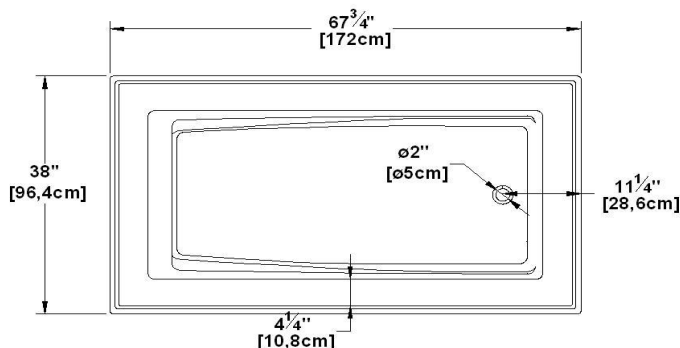

Soliste 66 Autoportante

Code produit : **SL66FS**

Révision du dessin : **20121011162559**

Dimensions externes : **66" x 36" x 22" [167,6 cm x 91,4 cm x 55,9 cm]**

Série : **Autoportante**

Nombre d'occupant(s) : **1**

Page(s) du catalogue 2012 : **15**

Support lombaire : **oui**

Appui-bras : **oui**

Disponible en profil abaissé : **non**

Aussi disponible en **PODIUM**

Dessins et spécifications

Spécifications	
Capacité :	45 Gal.IMP / 58,7 Gal.US / 204,6 litres
AeroMassage ^{MD} :	jets d'air Easy Clean^{MD}
Super AeroMassage ^{MD} :	AeroMassage^{MD} + 12 jets d'air Easy Clean^{MD}
Dynamic Turbo ^{MD} :	non-disponible
Confort Air ^{MD} :	non-disponible
Caractéristiques :	n/a

Remarques	
*toutes les mesures ont une précision de ± 1/4" (0,63cm)	
*les dimensions internes sont prises à 4" (10cm) du fond de la baignoire	
*la capacité est mesurée en remplissant la baignoire à 1-1/2" du trop-plein	
*jupe texturée personnalisée disponible sur tous les modèles AUTOPORTANTS	
*la hauteur de tablette est de 3/4" sur tout modèle "profil abaissé"	

Les dimensions peuvent varier légèrement. Pour un assemblage adéquat, les mesures doivent être prises sur le bain directement.

Siège social

591, avenue des Entreprises
Thetford Mines, Quebec
CANADA G6H 4B2