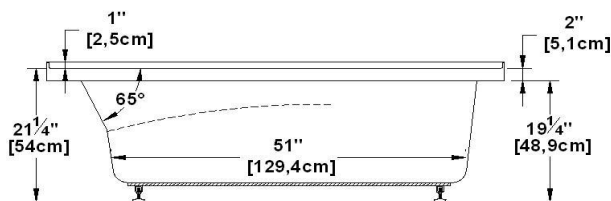

Sublime 6632 (drain à droite)

Code produit : **SU6632R**

Révision du dessin : **20121011085528**

Dimensions externes : **66" x 32" x 21,5" [167,6 cm x 81,3 cm x 54,6 cm]**

Série : **Special**

Nombre d'occupant(s) : **1**

Page(s) du catalogue 2012 : **32**

Support lombaire : **oui**

Appui-bras : **oui**

Disponible en profil abaissé : **non**

Dessins et spécifications

Spécifications	
Capacité :	45 Gal.IMP / 58,7 Gal.US / 204,6 litres
AeroMassage ^{MD} :	jets d'air Easy Clean^{MD}
Super AeroMassage ^{MD} :	AeroMassage^{MD} + 12 jets d'air Easy Clean^{MD}
Dynamic Turbo ^{MD} :	4 jets Confort Pulse / 4 jets Confort Swirl
Comfort Air ^{MD} :	jets d'air Easy Clean^{MD}
Caractéristiques :	Brides intégrées sur 3 faces

Remarques	
*toutes les mesures ont une précision de $\pm 1/4''$ (0,63cm)	
*les dimensions internes sont prises à 4" (10cm) du fond de la baignoire	
*la capacité est mesurée en remplissant la baignoire à 1-1/2" du trop-plein	
*jupe texturée personnalisée disponible sur tous les modèles AUTOPORTANTS	
*la hauteur de tablette est de 3/4" sur tout modèle "profil abaissé"	

ATTENTION : Si le bain est commandé en lot de 6, sa hauteur est réduite d'environ 1-1/2" (1 pouce et demi) et le bain n'a pas de pattes ajustables.

Options et installation

les positions par défaut des accessoires et des lignes décoratives sont approximatives