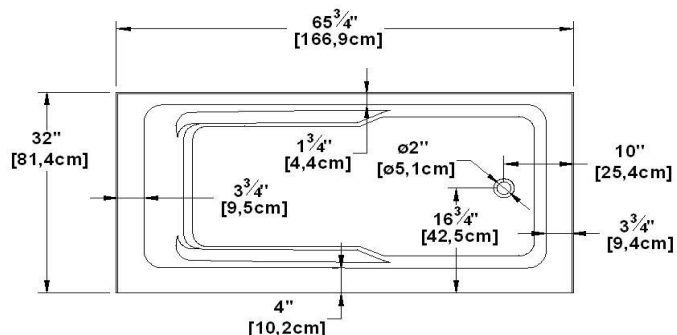

Sublime 6632 (drain à droite)

Code produit : **SU6632R**

Révision du dessin : **20121011085528**

Dimensions externes : **66" x 32" x 21,5" [167,6 cm x 81,3 cm x 54,6 cm]**

Série : **Special**

Nombre d'occupant(s) : **1**

Page(s) du catalogue 2012 : **32**

Support lombaire : **oui**

Appui-bras : **oui**

Disponible en profil abaissé : **non**

Dessins et spécifications

Spécifications	
Capacité :	45 Gal.IMP / 58,7 Gal.US / 204,6 litres
AeroMassage ^{MD} :	jets d'air Easy Clean^{MD}
Super AeroMassage ^{MD} :	AeroMassage^{MD} + 12 jets d'air Easy Clean^{MD}
Dynamic Turbo ^{MD} :	4 jets Confort Pulse / 4 jets Confort Swirl
Comfort Air ^{MD} :	jets d'air Easy Clean^{MD}
Caractéristiques :	Brides intégrées sur 3 faces

Remarques	
*toutes les mesures ont une précision de $\pm 1/4''$ (0,63cm)	
*les dimensions internes sont prises à 4" (10cm) du fond de la baignoire	
*la capacité est mesurée en remplissant la baignoire à 1-1/2" du trop-plein	
*jupe texturée personnalisée disponible sur tous les modèles AUTOPORTANTS	
*la hauteur de tablette est de 3/4" sur tout modèle "profil abaissé"	

ATTENTION : Si le bain est commandé en lot de 6, sa hauteur est réduite d'environ 1-1/2" (1 pouce et demi) et le bain n'a pas de pattes ajustables.

Options et installation

les positions par défaut des accessoires et des lignes décoratives sont approximatives