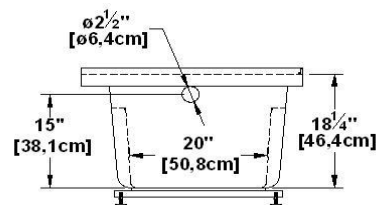

Sublime 6632 (drain à droite)

Code produit : **SU6632R**

Révision du dessin : **20121011085528**

Dimensions externes : **66" x 32" x 21,5" [167,6 cm x 81,3 cm x 54,6 cm]**

Série : **Special**

Nombre d'occupant(s) : **1**

Page(s) du catalogue 2012 : **32**

Support lombaire : **oui**

Appui-bras : **oui**

Disponible en profil abaissé : **non**

Dessins et spécifications

Spécifications	
Capacité :	45 Gal.IMP / 58,7 Gal.US / 204,6 litres
AeroMassage ^{MD} :	jets d'air Easy Clean^{MD}
Super AeroMassage ^{MD} :	AeroMassage^{MD} + 12 jets d'air Easy Clean^{MD}
Dynamic Turbo ^{MD} :	4 jets Confort Pulse / 4 jets Confort Swirl
Comfort Air ^{MD} :	jets d'air Easy Clean^{MD}
Caractéristiques :	Brides intégrées sur 3 faces

Remarques	
*toutes les mesures ont une précision de $\pm 1/4''$ (0,63cm)	
*les dimensions internes sont prises à 4" (10cm) du fond de la baignoire	
*la capacité est mesurée en remplissant la baignoire à 1-1/2" du trop-plein	
*jupe texturée personnalisée disponible sur tous les modèles AUTOPORTANTS	
*la hauteur de tablette est de 3/4" sur tout modèle "profil abaissé"	

ATTENTION : Si le bain est commandé en lot de 6, sa hauteur est réduite d'environ 1-1/2" (1 pouce et demi) et le bain n'a pas de pattes ajustables.

Options et installation

les positions par défaut des accessoires et des lignes décoratives sont approximatives