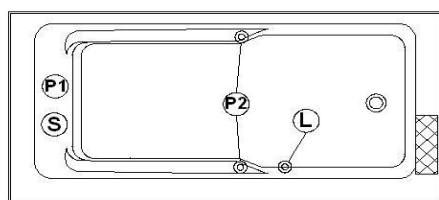

Sublime 6632 (drain à droite)

Code produit : **SU6632R**

Révision du dessin : **20121011085528**

Dimensions externes : **66" x 32" x 21,5" [167,6 cm x 81,3 cm x 54,6 cm]**

Série : **Special**

Nombre d'occupant(s) : **1**

Page(s) du catalogue 2012 : **32**

Support lombaire : **oui**

Appui-bras : **oui**

Disponible en profil abaissé : **non**

Dessins et spécifications

Spécifications	
Capacité :	45 Gal.IMP / 58,7 Gal.US / 204,6 litres
AeroMassage ^{MD} :	jets d'air Easy Clean^{MD}
Super AeroMassage ^{MD} :	AeroMassage^{MD} + 12 jets d'air Easy Clean^{MD}
Dynamic Turbo ^{MD} :	4 jets Confort Pulse / 4 jets Confort Swirl
Comfort Air ^{MD} :	jets d'air Easy Clean^{MD}
Caractéristiques :	Brides intégrées sur 3 faces

Remarques	
*toutes les mesures ont une précision de $\pm 1/4''$ (0,63cm)	
*les dimensions internes sont prises à 4" (10cm) du fond de la baignoire	
*la capacité est mesurée en remplissant la baignoire à 1-1/2" du trop-plein	
*jupe texturée personnalisée disponible sur tous les modèles AUTOPORTANTS	
*la hauteur de tablette est de 3/4" sur tout modèle "profil abaissé"	

ATTENTION : Si le bain est commandé en lot de 6, sa hauteur est réduite d'environ 1-1/2" (1 pouce et demi) et le bain n'a pas de pattes ajustables.

Options et installation

les positions par défaut des accessoires et des lignes décoratives sont approximatives