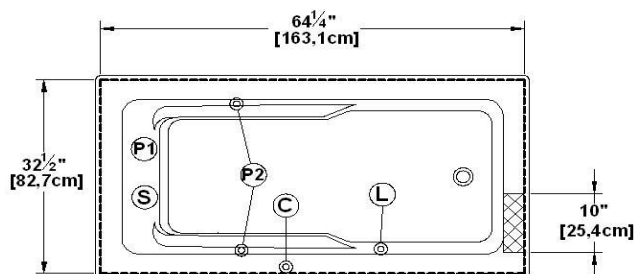

Sublime 66

Code produit : **SU6634**

Révision du dessin : **20121012073407**

Dimensions externes : **66" x 34" x 21"** [167,6 cm x 86,4 cm x 53,3 cm]

Série : **Podium**

Nombre d'occupant(s) : **1**

Page(s) du catalogue 2012 : **33**

Support lombaire : **oui**

Appui-bras : **oui**

Disponible en profil abaissé : **oui**

Dessins et spécifications

Spécifications	
Capacité :	45 Gal.IMP / 58,7 Gal.US / 204,6 litres
AeroMassage ^{MD} :	48 jets d'air Easy Clean ^{MD}
Super AeroMassage ^{MD} :	AeroMassage ^{MD} + 12 jets d'air Easy Clean ^{MD}
Dynamic Turbo ^{MD} :	4 jets Confort Pulse / 4 jets Confort Swirl
Comfort Air ^{MD} :	48 jets d'air Easy Clean ^{MD}
Caractéristiques :	n/a

Remarques	
*toutes les mesures ont une précision de ± 1/4" (0,63cm)	
*les dimensions internes sont prises à 4" (10cm) du fond de la baignoire	
*la capacité est mesurée en remplissant la baignoire à 1-1/2" du trop-plein	
*jupe texturée personnalisée disponible sur tous les modèles AUTOPORTANTS	
*la hauteur de tablette est de 3/4" sur tout modèle "profil abaissé"	

ATTENTION : Si le bain est commandé en lot de 6, sa hauteur est réduite d'environ 1-1/2" (1 pouce et demi) et le bain n'a pas de pattes ajustables.

Options et installation

les positions par défaut des accessoires et des lignes décoratives sont approximatives