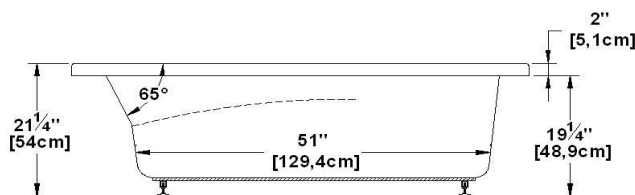

Sublime 66

Code produit : **SU6634**

Révision du dessin : **20121012073407**

Dimensions externes : **66" x 34" x 21"** [167,6 cm x 86,4 cm x 53,3 cm]

Série : **Podium**

Nombre d'occupant(s) : **1**

Page(s) du catalogue 2012 : **33**

Support lombaire : **oui**

Appui-bras : **oui**

Disponible en profil abaissé : **oui**

Dessins et spécifications

Spécifications	
Capacité :	45 Gal.IMP / 58,7 Gal.US / 204,6 litres
AeroMassage ^{MD} :	48 jets d'air Easy Clean ^{MD}
Super AeroMassage ^{MD} :	AeroMassage ^{MD} + 12 jets d'air Easy Clean ^{MD}
Dynamic Turbo ^{MD} :	4 jets Confort Pulse / 4 jets Confort Swirl
Comfort Air ^{MD} :	48 jets d'air Easy Clean ^{MD}
Caractéristiques :	n/a

Remarques	
*toutes les mesures ont une précision de ± 1/4" (0,63cm)	
*les dimensions internes sont prises à 4" (10cm) du fond de la baignoire	
*la capacité est mesurée en remplissant la baignoire à 1-1/2" du trop-plein	
*jupe texturée personnalisée disponible sur tous les modèles AUTOPORTANTS	
*la hauteur de tablette est de 3/4" sur tout modèle "profil abaissé"	

ATTENTION : Si le bain est commandé en lot de 6, sa hauteur est réduite d'environ 1-1/2" (1 pouce et demi) et le bain n'a pas de pattes ajustables.

Options et installation

les positions par défaut des accessoires et des lignes décoratives sont approximatives