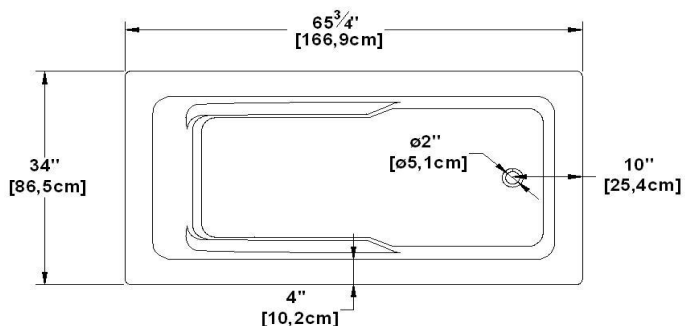

Sublime 66

Code produit : **SU6634**

Révision du dessin : **20121012073407**

Dimensions externes : **66" x 34" x 21"** [167,6 cm x 86,4 cm x 53,3 cm]

Série : **Podium**

Nombre d'occupant(s) : **1**

Page(s) du catalogue 2012 : **33**

Support lombaire : **oui**

Appui-bras : **oui**

Disponible en profil abaissé : **oui**

Dessins et spécifications

Spécifications	
Capacité :	45 Gal.IMP / 58,7 Gal.US / 204,6 litres
AeroMassage ^{MD} :	48 jets d'air Easy Clean ^{MD}
Super AeroMassage ^{MD} :	AeroMassage ^{MD} + 12 jets d'air Easy Clean ^{MD}
Dynamic Turbo ^{MD} :	4 jets Confort Pulse / 4 jets Confort Swirl
Comfort Air ^{MD} :	48 jets d'air Easy Clean ^{MD}
Caractéristiques :	n/a

Remarques	
*toutes les mesures ont une précision de ± 1/4" (0,63cm)	
*les dimensions internes sont prises à 4" (10cm) du fond de la baignoire	
*la capacité est mesurée en remplissant la baignoire à 1-1/2" du trop-plein	
*jupe texturée personnalisée disponible sur tous les modèles AUTOPORTANTS	
*la hauteur de tablette est de 3/4" sur tout modèle "profil abaissé"	

ATTENTION : Si le bain est commandé en lot de 6, sa hauteur est réduite d'environ 1-1/2" (1 pouce et demi) et le bain n'a pas de pattes ajustables.

Options et installation

les positions par défaut des accessoires et des lignes décoratives sont approximatives