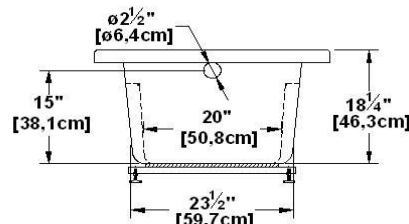

Sublime 66

Code produit : **SU6634**

Révision du dessin : **20121012073407**

Dimensions externes : **66" x 34" x 21"** [167,6 cm x 86,4 cm x 53,3 cm]

Série : **Podium**

Nombre d'occupant(s) : **1**

Page(s) du catalogue 2012 : **33**

Support lombaire : **oui**

Appui-bras : **oui**

Disponible en profil abaissé : **oui**

Dessins et spécifications

Spécifications	
Capacité :	45 Gal.IMP / 58,7 Gal.US / 204,6 litres
AeroMassage ^{MD} :	48 jets d'air Easy Clean ^{MD}
Super AeroMassage ^{MD} :	AeroMassage ^{MD} + 12 jets d'air Easy Clean ^{MD}
Dynamic Turbo ^{MD} :	4 jets Confort Pulse / 4 jets Confort Swirl
Comfort Air ^{MD} :	48 jets d'air Easy Clean ^{MD}
Caractéristiques :	n/a

Remarques	
*toutes les mesures ont une précision de ± 1/4" (0,63cm)	
*les dimensions internes sont prises à 4" (10cm) du fond de la baignoire	
*la capacité est mesurée en remplissant la baignoire à 1-1/2" du trop-plein	
*jupe texturée personnalisée disponible sur tous les modèles AUTOPORTANTS	
*la hauteur de tablette est de 3/4" sur tout modèle "profil abaissé"	

ATTENTION : Si le bain est commandé en lot de 6, sa hauteur est réduite d'environ 1-1/2" (1 pouce et demi) et le bain n'a pas de pattes ajustables.

Options et installation

les positions par défaut des accessoires et des lignes décoratives sont approximatives