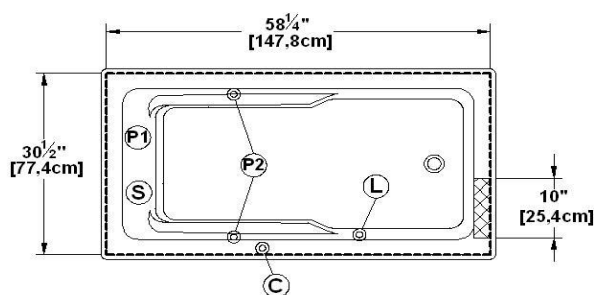

Options et installation

les positions par défaut des accessoires et des lignes décoratives sont approximatives

Note(s) additionnelle(s) :

Clavier fourni mais non-installé lorsque commandé avec bride de carrelage ou télécommande flottante.

Légende

- Ⓢ Souffleur
- Ⓟ Pompe
- Ⓛ Lumière de chromathérapie
- Ⓟ Poignée
- ⓐ Clavier
- ▨ Zone recommandée de perçage pour les robinets*
- ----- Ligne de découpe podium

Modèles disponibles

Modèle	Disponibilité
Bain seul	✓
Comfort Air^{MD}	✓
AeroMassage^{MD}	✓
Super AeroMassage^{MD}	✓
Dynamic Turbo^{MD} (non-disponible aux É-U)	✓
Dynamic Turbo^{MD} + AeroMassage^{MD}	✓
Dynamic Turbo^{MD} + Super AeroMassage^{MD}	✓

Options disponibles recommandées

- Jupe frontale : SP60
- Drain recommandé : WOCO14 (fini chrome)
- Bride de carrelage : disponible
- Contrôle flottant : disponible

*Il est possible que les robinets soit installables ailleurs. S'assurer, directement sur le bain, qu'il y a suffisamment d'espace avant de percer.

NOTE IMPORTANTE : Les spécifications, dimensions ainsi que les modèles sont sujets à changement.

Veuillez consulter notre site internet <http://www.oceania-attitude.com> afin d'avoir accès à toutes les dimensions et à toutes les informations à jour. Dans tous les cas, les informations affichées sur le site internet priment sur toute autre documentation.

Les dimensions peuvent varier légèrement. Pour un assemblage adéquat, les mesures doivent être prises sur le bain directement.

Siège social

591, avenue des Entreprises
Thetford Mines, Quebec
CANADA G6H 4B2

Numéros de téléphone

Sans frais : 1-877-332-4224
Télécopieur : 1-866-460-4334

Internet

Site web : <http://www.oceania-attitude.com>
Courriel : info@bainsoceania.com