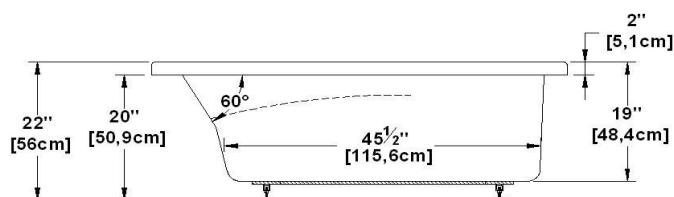

Sublime 60

Code produit : **SU6032**

Révision du dessin : **20121012073244**

Dimensions externes : **60" x 32" x 22" [152,4 cm x 81,3 cm x 55,9 cm]**

Série : **Podium**

Nombre d'occupant(s) : **1**

Page(s) du catalogue 2012 : **33**

Support lombaire : **oui**

Appui-bras : **oui**

Disponible en profil abaissé : **oui**

Aussi disponible en AUTOPORTANT

Dessins et spécifications

ATTENTION : Si le bain est commandé en lot de 6, sa hauteur est réduite d'environ 1-1/2" (1 pouce et demi) et le bain n'a pas de pattes ajustables.

Les dimensions peuvent varier légèrement. Pour un assemblage adéquat, les mesures doivent être prises sur le bain directement.

Siège social

591, avenue des Entreprises
Thetford Mines, Quebec
CANADA G6H 4B2