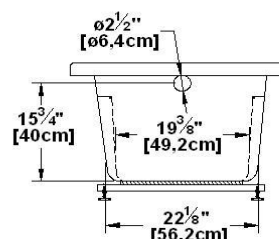

Sublime 60

Code produit : **SU6032**

Révision du dessin : **20121012073244**

Dimensions externes : **60" x 32" x 22" [152,4 cm x 81,3 cm x 55,9 cm]**

Série : **Podium**

Nombre d'occupant(s) : **1**

Page(s) du catalogue 2012 : **33**

Support lombaire : **oui**

Appui-bras : **oui**

Disponible en profil abaissé : **oui**

Aussi disponible en AUTOPORTANT

Dessins et spécifications

ATTENTION : Si le bain est commandé en lot de 6, sa hauteur est réduite d'environ 1-1/2" (1 pouce et demi) et le bain n'a pas de pattes ajustables.

Les dimensions peuvent varier légèrement. Pour un assemblage adéquat, les mesures doivent être prises sur le bain directement.

Siège social

591, avenue des Entreprises
Thetford Mines, Quebec
CANADA G6H 4B2