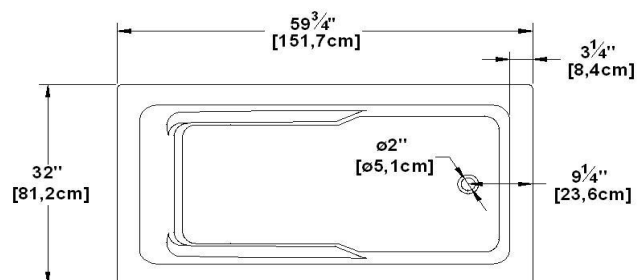

Sublime 60

Code produit : **SU6032**

Révision du dessin : **20121012073244**

Dimensions externes : **60" x 32" x 22" [152,4 cm x 81,3 cm x 55,9 cm]**

Série : **Podium**

Nombre d'occupant(s) : **1**

Page(s) du catalogue 2012 : **33**

Support lombaire : **oui**

Appui-bras : **oui**

Disponible en profil abaissé : **oui**

Aussi disponible en AUTOPORTANT

Dessins et spécifications

ATTENTION : Si le bain est commandé en lot de 6, sa hauteur est réduite d'environ 1-1/2" (1 pouce et demi) et le bain n'a pas de pattes ajustables.

Les dimensions peuvent varier légèrement. Pour un assemblage adéquat, les mesures doivent être prises sur le bain directement.

Siège social

591, avenue des Entreprises
Thetford Mines, Quebec
CANADA G6H 4B2