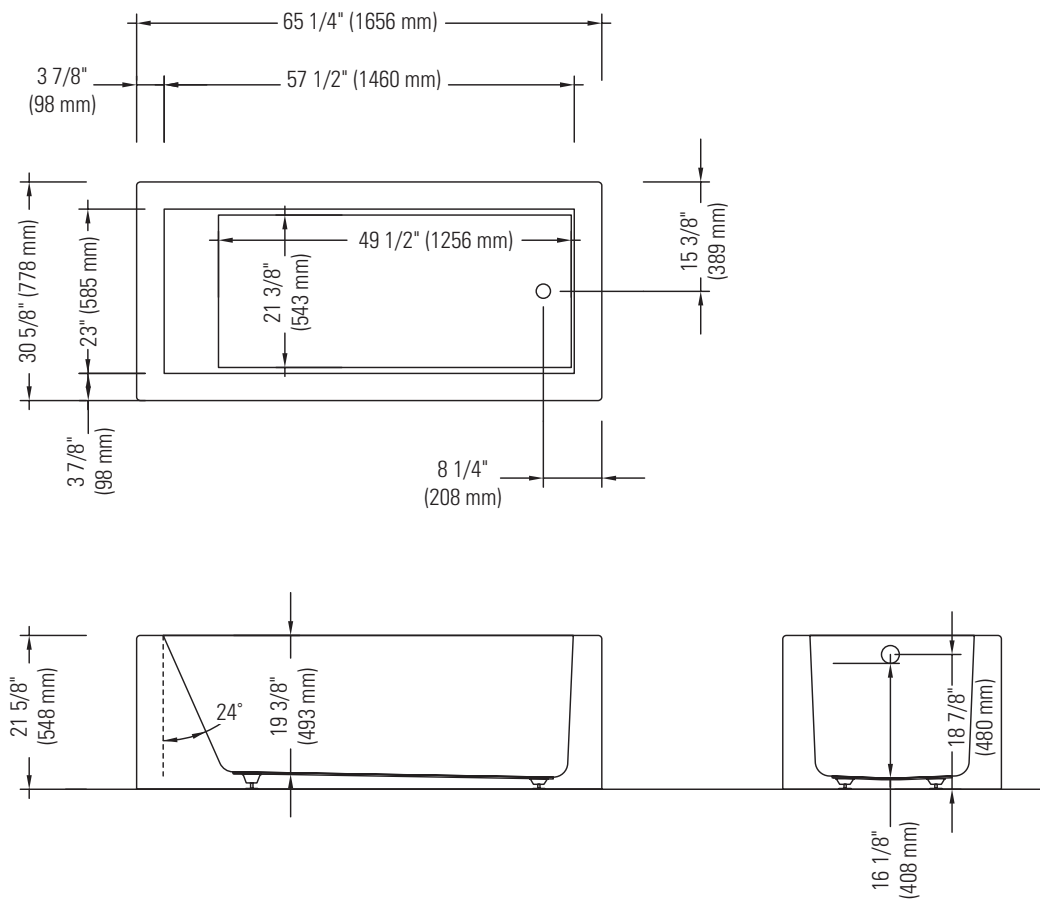

FDC 7766 KA

AUTOPORTANT

Bain

*Toutes ces dimensions sont approximatives et sujettes à changements sans préavis.
Veuillez vous référer au guide d'installation avant d'installer l'unité.