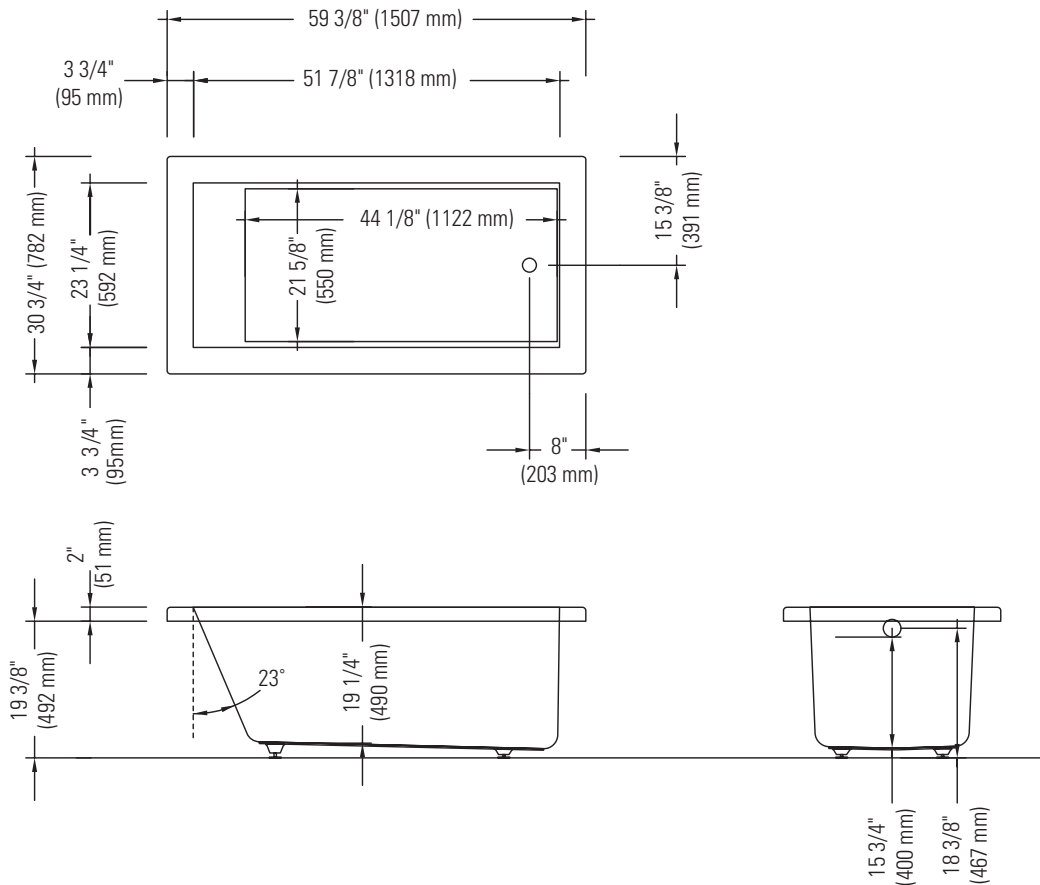

FDC 7760 AA

PODIUM

Bain

*Lorsqu'un bain est équipé avec des jets dorsaux, la pompe peut excéder jusqu'à 3".

**Toutes ces dimensions sont approximatives et sujettes à changements sans préavis.
Veuillez vous référer au guide d'installation avant d'installer l'unité.