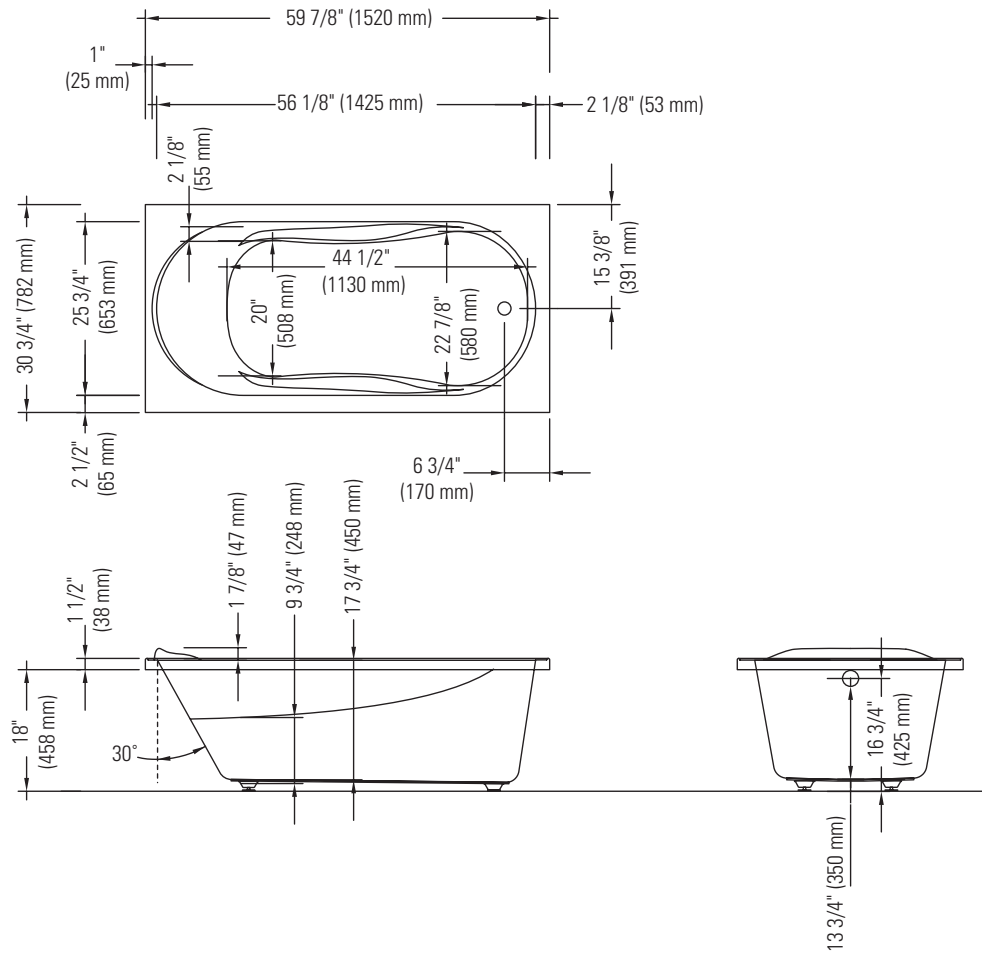

HIBISCUS 260 AA

PODIUM

Bain

*Lorsqu'un bain est équipé avec des jets dorsaux, la pompe peut excéder jusqu'à 3".

**Toutes ces dimensions sont approximatives et sujettes à changements sans préavis.
Veuillez vous référer au guide d'installation avant d'installer l'unité.