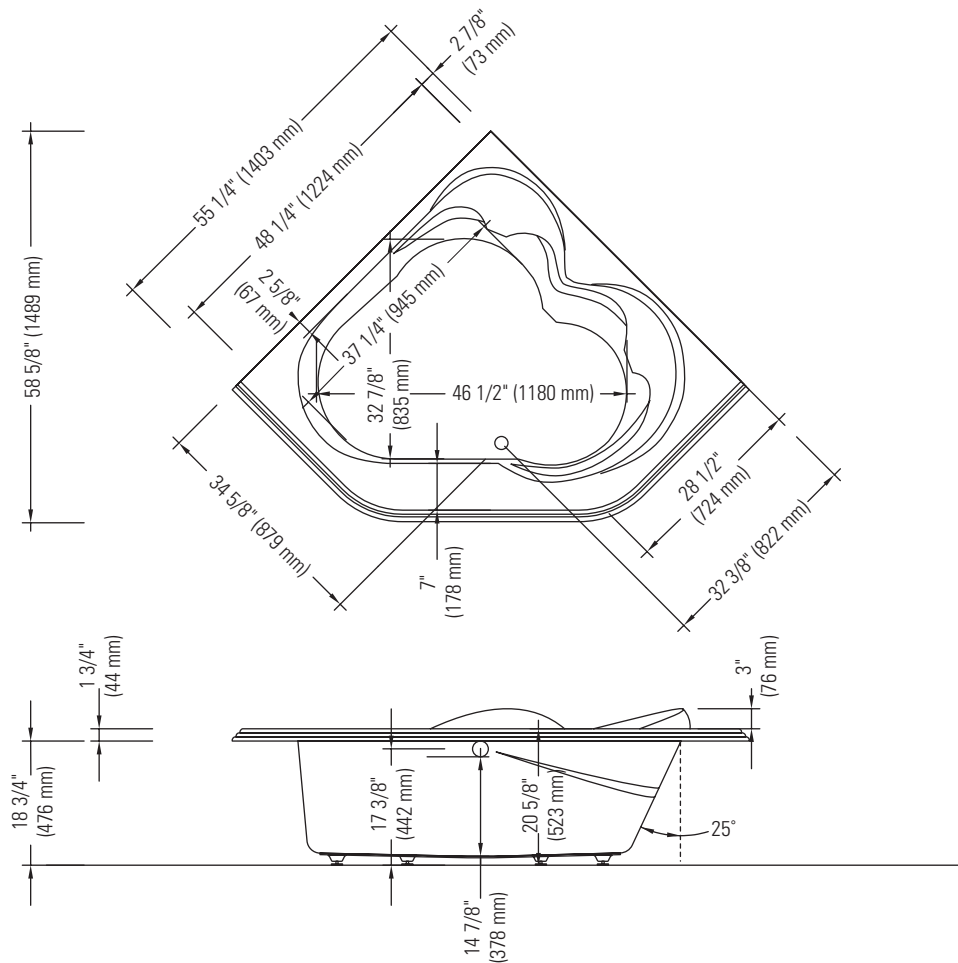

JASMIN 655 AA

PODIUM

Bain

*Lorsqu'un bain est équipé avec des jets dorsaux, la pompe peut excéder jusqu'à 3".

**Toutes ces dimensions sont approximatives et sujettes à changements sans préavis.
Veuillez vous référer au guide d'installation avant d'installer l'unité.