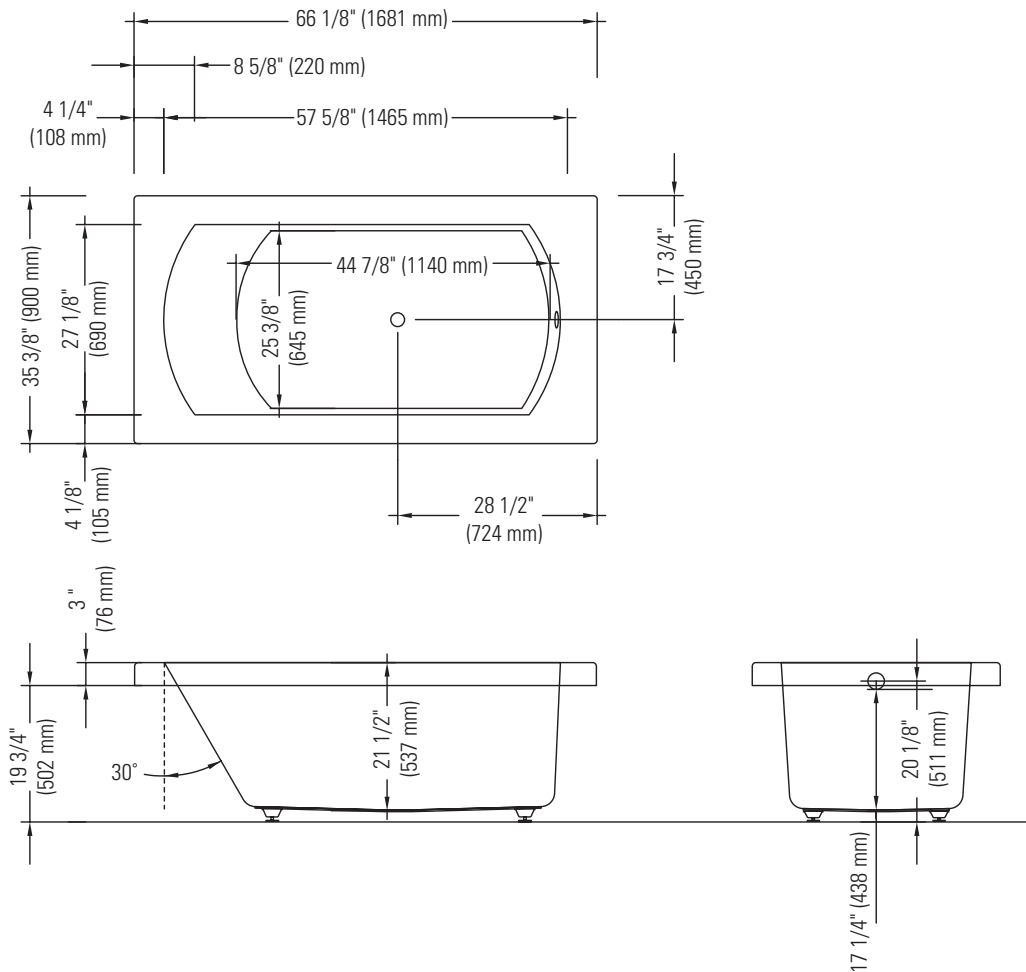

PRIMULA 4066 AA

PODIUM

Bain

*Lorsqu'un bain est équipé avec des jets dorsaux, la pompe peut excéder jusqu'à 3".

**Toutes ces dimensions sont approximatives et sujettes à changements sans préavis.
Veuillez vous référer au guide d'installation avant d'installer l'unité.