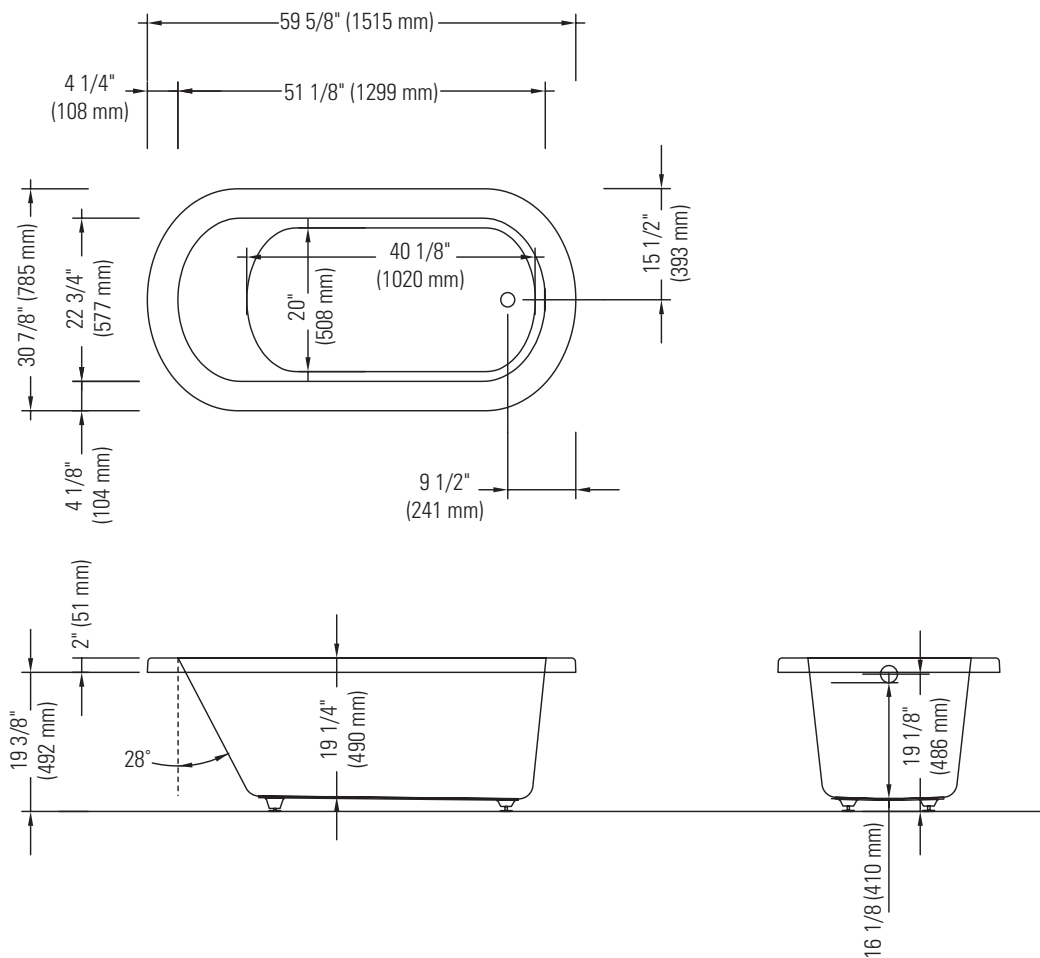

TULIPE 460 AA

PODIUM

Bain

*Lorsqu'un bain est équipé avec des jets dorsaux, la pompe peut excéder jusqu'à 3".

**Toutes ces dimensions sont approximatives et sujettes à changements sans préavis.
Veuillez vous référer au guide d'installation avant d'installer l'unité.