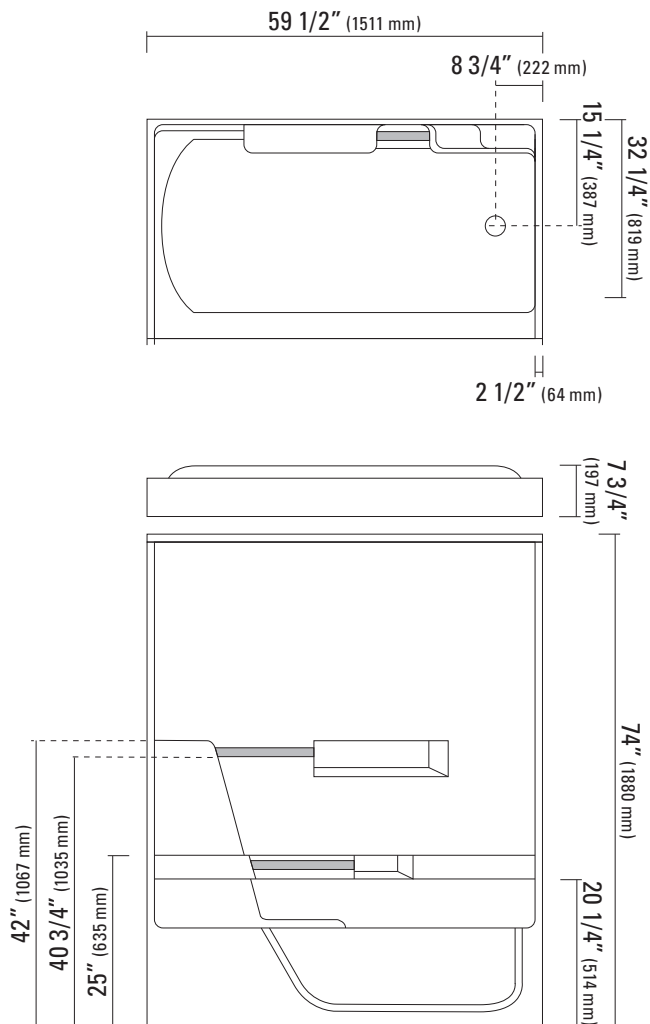

Produits Neptune

BA2DBL

BARBADOS 2 - AVEC DRAIN À DROITE

Bain-douche

6835, RUE PICARD
SAINT-HYACINTHE (QUÉBEC) J2S 1H3
CANADA

TÉLÉPHONE 450 773 7058
TÉLÉCOPIEUR 450 773 5063
SANS FRAIS 1 888 366 7058

produitsneptune.com