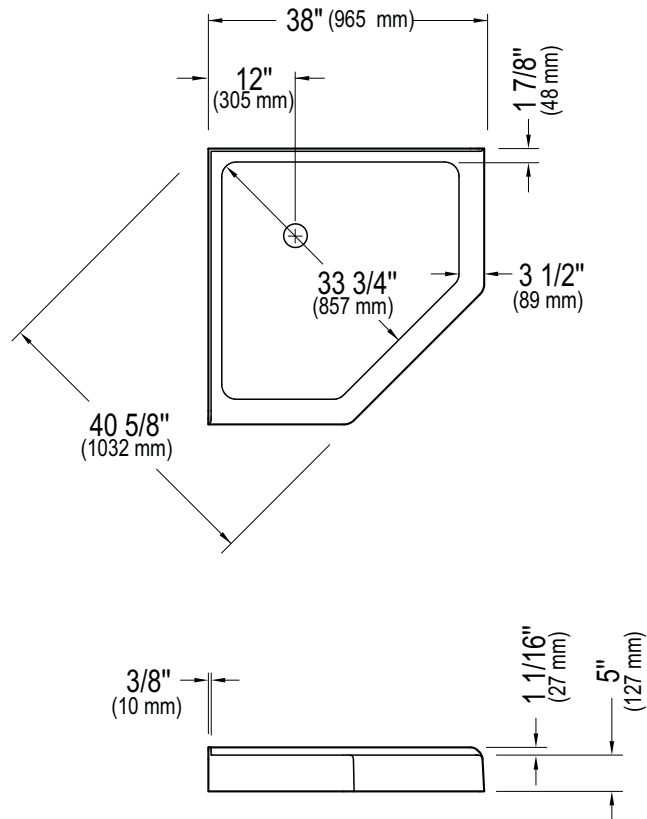

## BASE ENTREPRENEUR 3838

NÉO-ANGLE

Base acrylique

6835, RUE PICARD  
SAINT-HYACINTHE (QUÉBEC) J2S 1H3  
CANADA

TÉLÉPHONE 450 773 7058  
TÉLÉCOPIEUR 450 773 5063  
SANS FRAIS 1 888 366 7058

produitsneptune.com