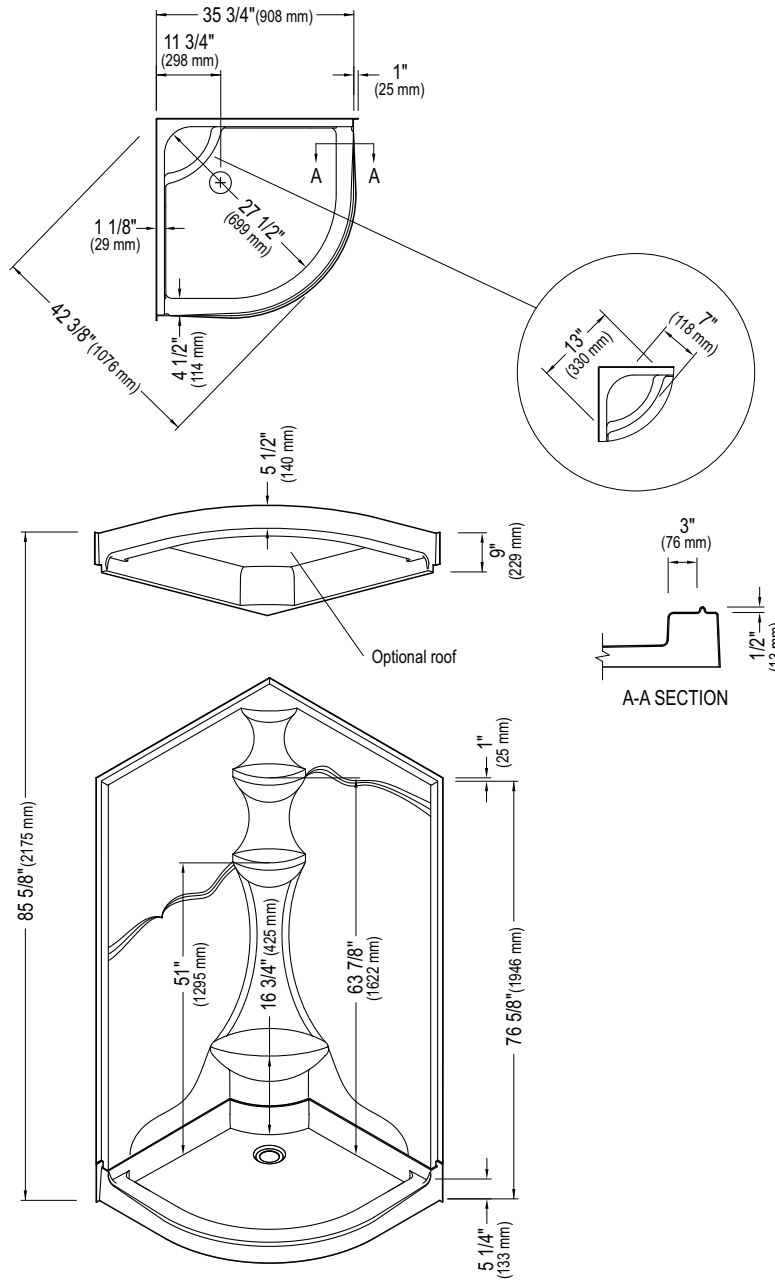

Produits Neptune

HÉRA NÉO-RONDE

Douche acrylique

6835, RUE PICARD
SAINT-HYACINTHE (QUÉBEC) J2S 1H3
CANADA

TÉLÉPHONE 450 773 7058
TÉLÉCOPIEUR 450 773 5063
SANS FRAIS 1 888 366 7058

produitsneptune.com